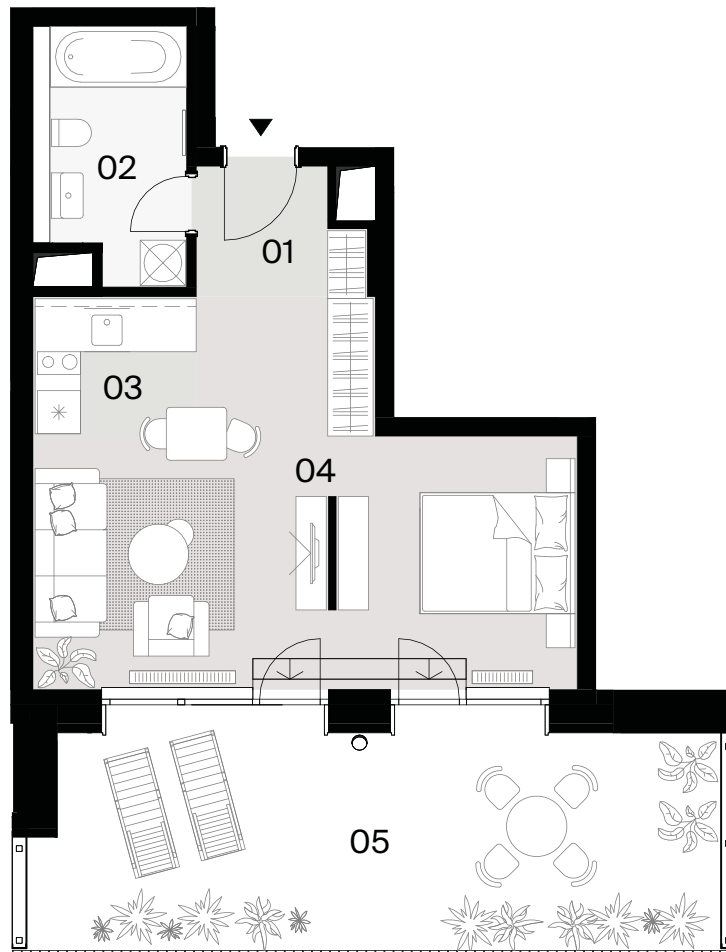

APARTMÁN
APARTMENT

BLOK
BLOCK

POSCHODIE
FLOOR

IZBY
ROOMS

INTERIÉR
INTERIOR

EXTERIÉR
EXTERIOR

B02.01

B

02

1

42,32 m²

26,85 m²

M 1:100

| | | |
|----|---|----------------------|
| 01 | Predsieň/Entrance hall | 3,47 m ² |
| 02 | Kúpeľňa/Bathroom | 6,48 m ² |
| 03 | Kuchyňa/Kitchen | 3,99 m ² |
| 04 | Obývacia izba so spacím priestorom/ Living room with sleeping area | 28,38 m ² |
| 05 | Terasa/Terrace | 26,85 m ² |