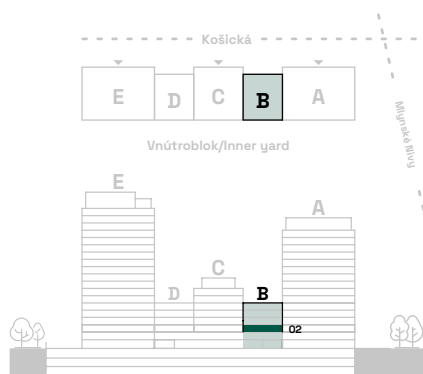

APARTMÁN
APARTMENT

BLOK
BLOCK

POSCHODIE
FLOOR

IZBY
ROOMS

INTERIÉR
INTERIOR

EXTERIÉR
EXTERIOR

B02.02

B

02

2

58,94 m²

32,82 m²

M 1:100

01	Predsieň/Entrance hall	7,81 m ²
02	WC/WC	2,06 m ²
03	Kúpeľňa/Bathroom	4,79 m ²
04	Kuchyňa/Kitchen	5,08 m ²
05	Obývacia izba/Living room	20,66 m ²
06	Izba/Bedroom	18,54 m ²
07	Terasa/Terrace	32,02 m ²