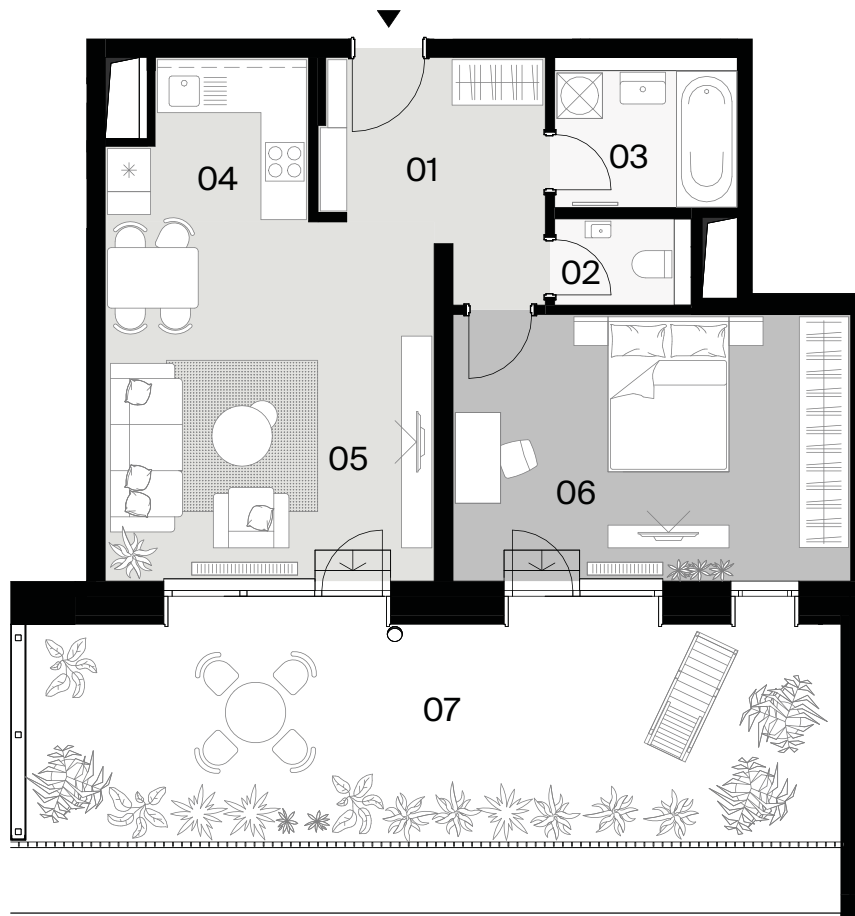

APARTMÁN
APARTMENT

BLOK
BLOCK

POSCHODIE
FLOOR

IZBY
ROOMS

INTERIÉR
INTERIOR

EXTERIÉR
EXTERIOR

B02.02

B

02

2

58,94 m²

32,82 m²

M 1:100

01	Predsieň/Entrance hall	7,81 m ²
02	WC/WC	2,06 m ²
03	Kúpeľňa/Bathroom	4,79 m ²
04	Kuchyňa/Kitchen	5,08 m ²
05	Obývacia izba/Living room	20,66 m ²
06	Izba/Bedroom	18,54 m ²
07	Terasa/Terrace	32,02 m ²