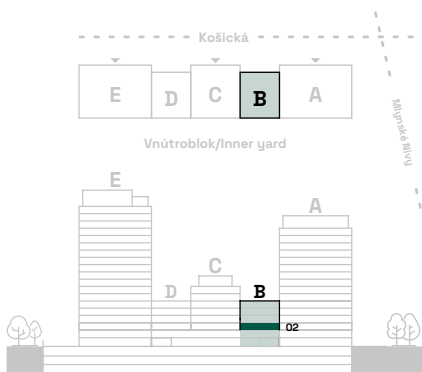

APARTMÁN  
APARTMENT

BLOK  
BLOCK

POSCHODIE  
FLOOR

IZBY  
ROOMS

INTERIÉR  
INTERIOR

EXTERIÉR  
EXTERIOR

**B02.03**

**B**

**02**

**1**

**32,90 m<sup>2</sup>**

**4,58 m<sup>2</sup>**

M 1:100

|    |                           |                      |
|----|---------------------------|----------------------|
| 01 | Predsieň/Entrance hall    | 5,79 m <sup>2</sup>  |
| 02 | Kúpeľňa/Bathroom          | 5,06 m <sup>2</sup>  |
| 03 | Kuchyňa/Kitchen           | 4,92 m <sup>2</sup>  |
| 04 | Obývacia izba/Living room | 17,13 m <sup>2</sup> |
| 05 | Balkón/Balcony            | 4,58 m <sup>2</sup>  |