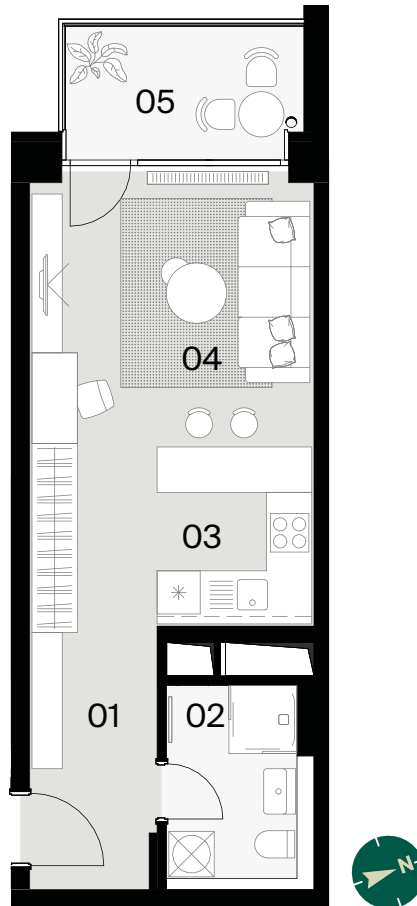

APARTMÁN  
APARTMENT

BLOK  
BLOCK

POSCHODIE  
FLOOR

IZBY  
ROOMS

INTERIÉR  
INTERIOR

EXTERIÉR  
EXTERIOR

**B02.03**

**B**

**02**

**1**

**32,90 m<sup>2</sup>**

**4,58 m<sup>2</sup>**

M 1:100

|    |                           |                      |
|----|---------------------------|----------------------|
| 01 | Predsieň/Entrance hall    | 5,79 m <sup>2</sup>  |
| 02 | Kúpeľňa/Bathroom          | 5,06 m <sup>2</sup>  |
| 03 | Kuchyňa/Kitchen           | 4,92 m <sup>2</sup>  |
| 04 | Obývacia izba/Living room | 17,13 m <sup>2</sup> |
| 05 | Balkón/Balcony            | 4,58 m <sup>2</sup>  |