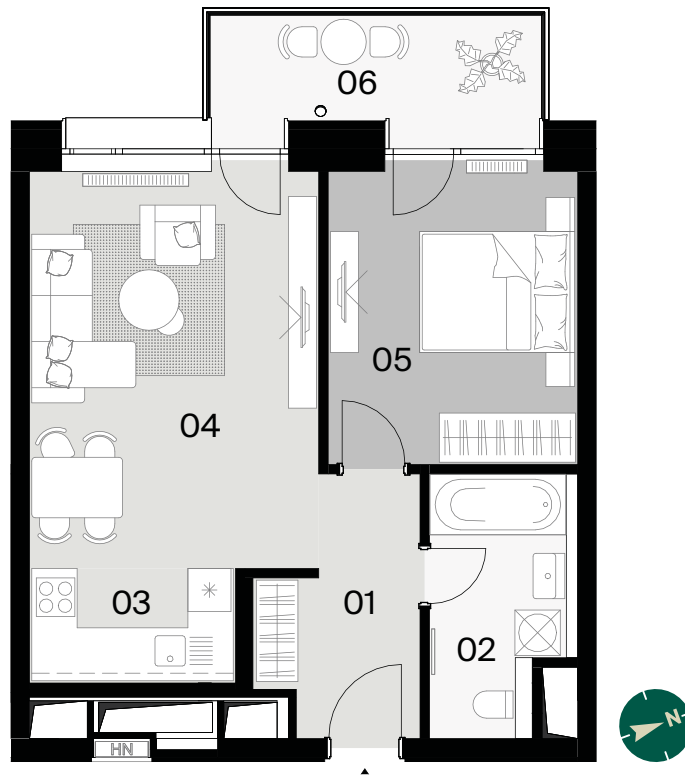

APARTMÁN  
APARTMENT

BLOK  
BLOCK

POSCHODIE  
FLOOR

IZBY  
ROOMS

INTERIÉR  
INTERIOR

EXTERIÉR  
EXTERIOR

**B02.04**

**B**

**02**

**2**

**49,39 m<sup>2</sup>**

**6,15 m<sup>2</sup>**

M 1:100

01	Predsieň/Entrance hall	6,17 m <sup>2</sup>
02	Kúpeľňa/Bathroom	6,22 m <sup>2</sup>
03	Kuchyňa/Kitchen	4,13 m <sup>2</sup>
04	Obývacia izba/Living room	20,08 m <sup>2</sup>
05	Izba/Bedroom	12,79 m <sup>2</sup>
06	Balkón/Balcony	6,15 m <sup>2</sup>