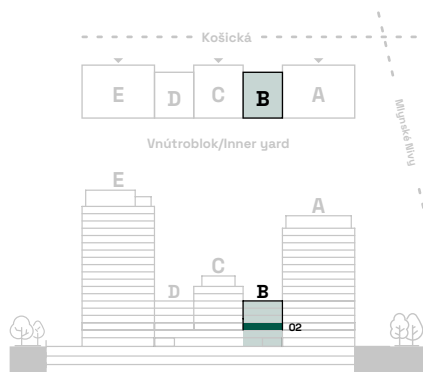

APARTMÁN  
APARTMENT

BLOK  
BLOCK

POSCHODIE  
FLOOR

IZBY  
ROOMS

INTERIÉR  
INTERIOR

EXTERIÉR  
EXTERIOR

**B02.04**

**B**

**02**

**2**

**49,39 m<sup>2</sup>**

**6,15 m<sup>2</sup>**

M 1:100

01	Predsieň/Entrance hall	6,17 m <sup>2</sup>
02	Kúpeľňa/Bathroom	6,22 m <sup>2</sup>
03	Kuchyňa/Kitchen	4,13 m <sup>2</sup>
04	Obývacia izba/Living room	20,08 m <sup>2</sup>
05	Izba/Bedroom	12,79 m <sup>2</sup>
06	Balkón/Balcony	6,15 m <sup>2</sup>