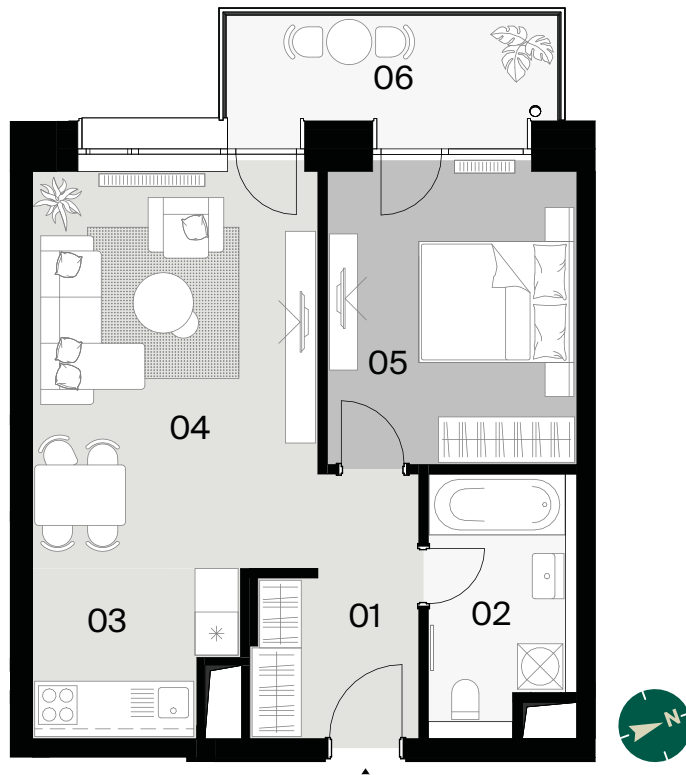

APARTMÁN
APARTMENT

BLOK
BLOCK

POSCHODIE
FLOOR

IZBY
ROOMS

INTERIÉR
INTERIOR

EXTERIÉR
EXTERIOR

B02.05

B

02

2

51,03 m²

6,15 m²

M 1:100

01	Predsieň/Entrance hall	6,49 m ²
02	Kúpeľňa/Bathroom	6,36 m ²
03	Kuchyňa/Kitchen	5,57 m ²
04	Obývacia izba/Living room	19,82 m ²
05	Izba/Bedroom	12,79 m ²
06	Balkón/Balcony	6,15 m ²