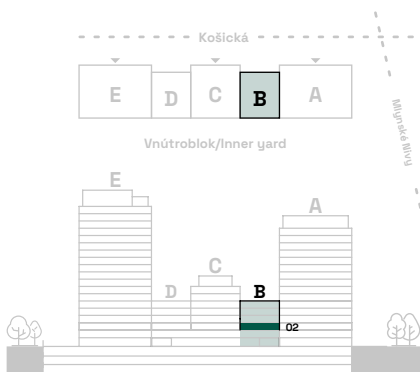

APARTMÁN
APARTMENT

BLOK
BLOCK

POSCHODIE
FLOOR

IZBY
ROOMS

INTERIÉR
INTERIOR

EXTERIÉR
EXTERIOR

B02.05

B

02

2

51,03 m²

6,15 m²

M 1:100

01	Predsieň/Entrance hall	6,49 m ²
02	Kúpeľňa/Bathroom	6,36 m ²
03	Kuchyňa/Kitchen	5,57 m ²
04	Obývacia izba/Living room	19,82 m ²
05	Izba/Bedroom	12,79 m ²
06	Balkón/Balcony	6,15 m ²