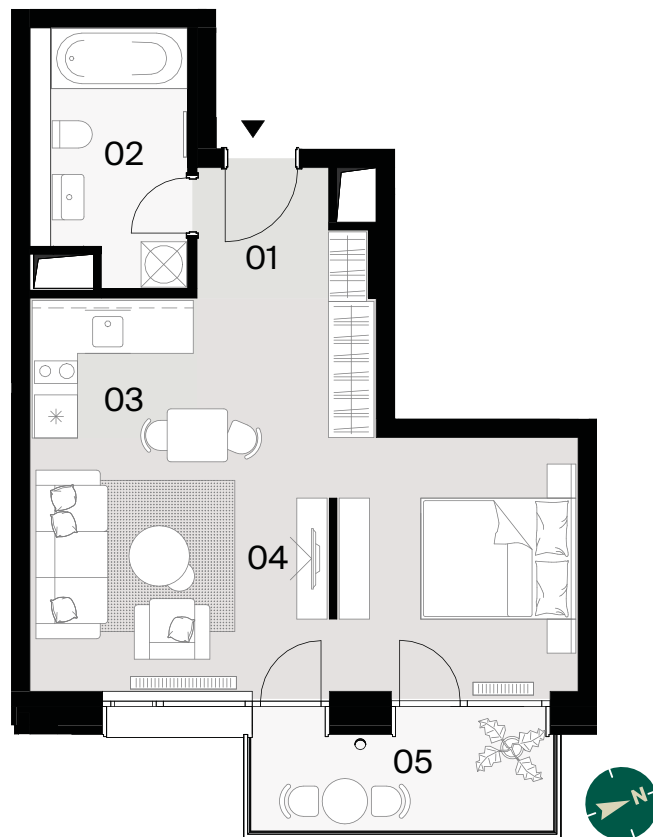

APARTMÁN  
APARTMENT

BLOK  
BLOCK

POSCHODIE  
FLOOR

IZBY  
ROOMS

INTERIÉR  
INTERIOR

EXTERIÉR  
EXTERIOR

**B03.01**

**B**

**03**

**1**

**42,75 m<sup>2</sup>**

**5,13 m<sup>2</sup>**

M 1:100

01	Predsieň/Entrance hall	3,47 m <sup>2</sup>
02	Kúpeľňa/Bathroom	6,66 m <sup>2</sup>
03	Kuchyňa/Kitchen	4,09 m <sup>2</sup>
04	Obývacia izba so spacím priestorom/ Living room with sleeping area	28,53 m <sup>2</sup>
05	Balkón/Balcony	5,13 m <sup>2</sup>