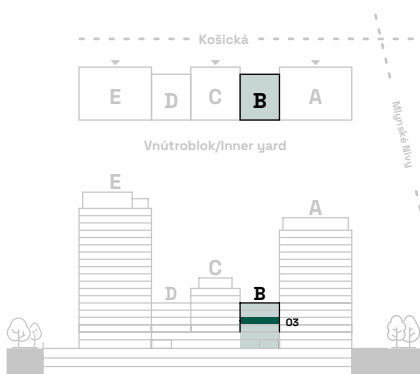

APARTMÁN  
APARTMENT

BLOK  
BLOCK

POSCHODIE  
FLOOR

IZBY  
ROOMS

INTERIÉR  
INTERIOR

EXTERIÉR  
EXTERIOR

**B03.01**

**B**

**03**

**1**

**42,75 m<sup>2</sup>**

**5,13 m<sup>2</sup>**

M 1:100

01	Predsieň/Entrance hall	3,47 m <sup>2</sup>
02	Kúpeľňa/Bathroom	6,66 m <sup>2</sup>
03	Kuchyňa/Kitchen	4,09 m <sup>2</sup>
04	Obývacia izba so spacím priestorom/ Living room with sleeping area	28,53 m <sup>2</sup>
05	Balkón/Balcony	5,13 m <sup>2</sup>