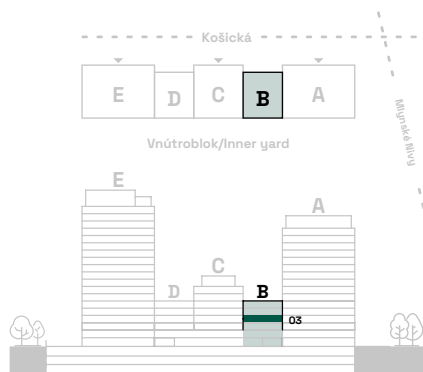

APARTMÁN
APARTMENT

BLOK
BLOCK

POSCHODIE
FLOOR

IZBY
ROOMS

INTERIÉR
INTERIOR

EXTERIÉR
EXTERIOR

B03.02

B

03

2

58,94 m²

4,48 m²

M 1:100

01	Predsieň/Entrance hall	7,81 m ²
02	WC/WC	2,06 m ²
03	Kúpeľňa/Bathroom	4,79 m ²
04	Kuchyňa/Kitchen	5,08 m ²
05	Obývacia izba/Living room	20,66 m ²
06	Izba/Bedroom	18,54 m ²
07	Balkón/Balcony	4,48 m ²