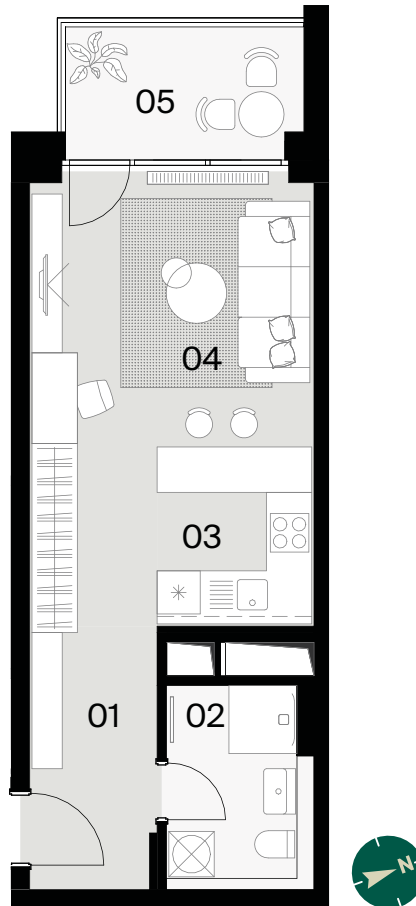

APARTMÁN
APARTMENT

BLOK
BLOCK

POSCHODIE
FLOOR

IZBY
ROOMS

INTERIÉR
INTERIOR

EXTERIÉR
EXTERIOR

B03.03

B

03

1

32,90 m²

4,58 m²

M 1:100

01	Predsieň/Entrance hall	5,79 m ²
02	Kúpeľňa/Bathroom	5,06 m ²
03	Kuchyňa/Kitchen	4,92 m ²
04	Obývacia izba/Living room	17,13 m ²
05	Balkón/Balcony	4,58 m ²