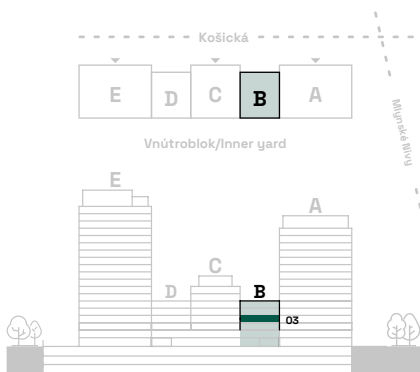

APARTMÁN
APARTMENT

BLOK
BLOCK

POSCHODIE
FLOOR

IZBY
ROOMS

INTERIÉR
INTERIOR

EXTERIÉR
EXTERIOR

B03.03

B

03

1

32,90 m²

4,58 m²

M 1:100

01	Predsieň/Entrance hall	5,79 m ²
02	Kúpeľňa/Bathroom	5,06 m ²
03	Kuchyňa/Kitchen	4,92 m ²
04	Obývacia izba/Living room	17,13 m ²
05	Balkón/Balcony	4,58 m ²