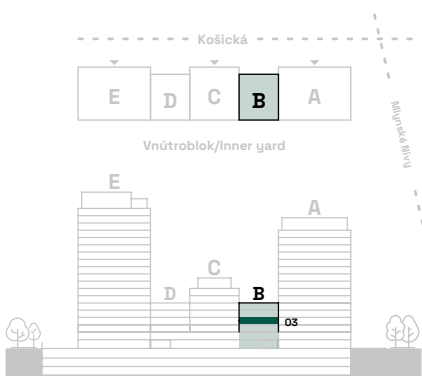

APARTMÁN
APARTMENT

BLOK
BLOCK

POSCHODIE
FLOOR

IZBY
ROOMS

INTERIÉR
INTERIOR

EXTERIÉR
EXTERIOR

B03.04

B

03

2

49,39 m²

6,15 m²

M 1:100

01	Predsieň/Entrance hall	6,17 m ²
02	Kúpeľňa/Bathroom	6,22 m ²
03	Kuchyňa/Kitchen	4,13 m ²
04	Obývacia izba/Living room	20,08 m ²
05	Izba/Bedroom	12,79 m ²
06	Balkón/Balcony	6,15 m ²