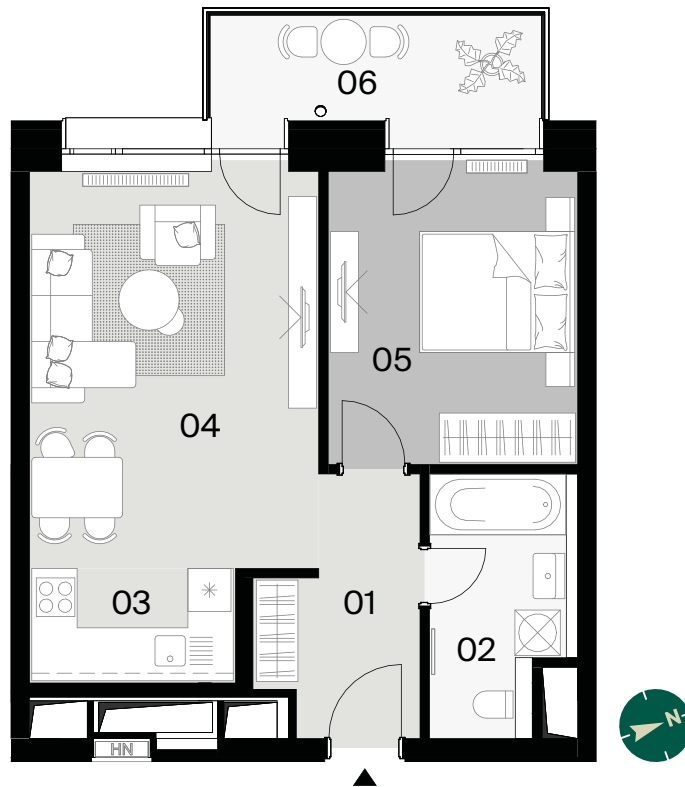

APARTMÁN
APARTMENT

BLOK
BLOCK

POSCHODIE
FLOOR

IZBY
ROOMS

INTERIÉR
INTERIOR

EXTERIÉR
EXTERIOR

B03.04

B

03

2

49,39 m²

6,15 m²

M 1:100

01	Predsieň/Entrance hall	6,17 m ²
02	Kúpeľňa/Bathroom	6,22 m ²
03	Kuchyňa/Kitchen	4,13 m ²
04	Obývacia izba/Living room	20,08 m ²
05	Izba/Bedroom	12,79 m ²
06	Balkón/Balcony	6,15 m ²