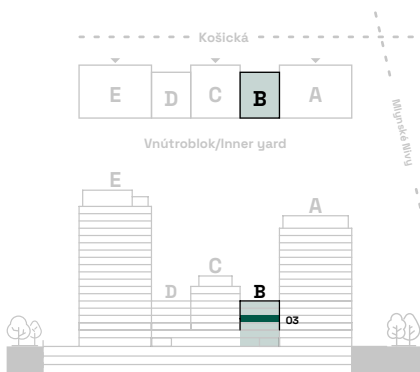

APARTMÁN
APARTMENT

BLOK
BLOCK

POSCHODIE
FLOOR

IZBY
ROOMS

INTERIÉR
INTERIOR

EXTERIÉR
EXTERIOR

B03.05

B

03

2

51,40 m²

6,15 m²

M 1:100

01	Predsieň/Entrance hall	6,49 m ²
02	Kúpeľňa/Bathroom	6,36 m ²
03	Kuchyňa/Kitchen	5,68 m ²
04	Obývacia izba/Living room	20,08 m ²
05	Izba/Bedroom	12,79 m ²
06	Balkón/Balcony	6,15 m ²