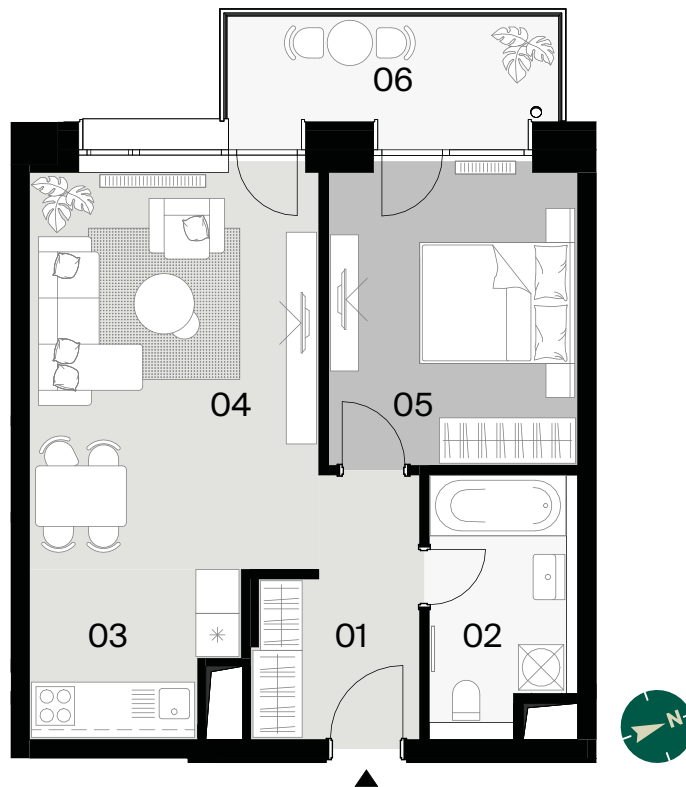

APARTMÁN
APARTMENT

BLOK
BLOCK

POSCHODIE
FLOOR

IZBY
ROOMS

INTERIÉR
INTERIOR

EXTERIÉR
EXTERIOR

B03.05

B

03

2

51,40 m²

6,15 m²

M 1:100

01	Predsieň/Entrance hall	6,49 m ²
02	Kúpeľňa/Bathroom	6,36 m ²
03	Kuchyňa/Kitchen	5,68 m ²
04	Obývacia izba/Living room	20,08 m ²
05	Izba/Bedroom	12,79 m ²
06	Balkón/Balcony	6,15 m ²