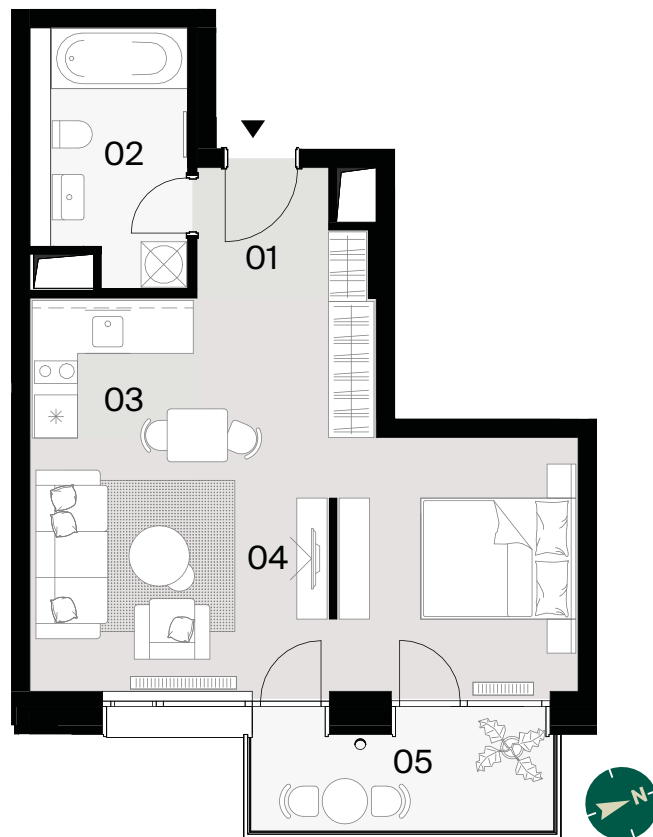

APARTMÁN
APARTMENT

BLOK
BLOCK

POSCHODIE
FLOOR

IZBY
ROOMS

INTERIÉR
INTERIOR

EXTERIÉR
EXTERIOR

B04.01

B

04

1

42,75 m²

5,13 m²

M 1:100

01	Predsieň/Entrance hall	3,47 m ²
02	Kúpeľňa/Bathroom	6,66 m ²
03	Kuchyňa/Kitchen	4,09 m ²
04	Obývacia izba so spacím priestorom/ Living room with sleeping area	28,53 m ²
05	Balkón/Balcony	5,13 m ²