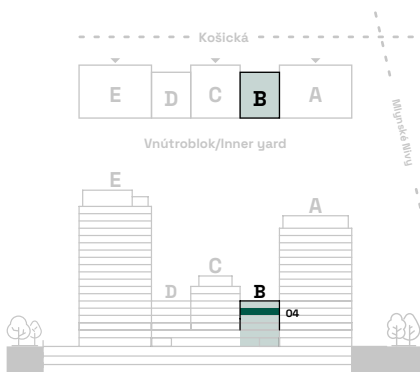

APARTMÁN
APARTMENT

BLOK
BLOCK

POSCHODIE
FLOOR

IZBY
ROOMS

INTERIÉR
INTERIOR

EXTERIÉR
EXTERIOR

B04.01

B

04

1

42,75 m²

5,13 m²

M 1:100

01	Predsieň/Entrance hall	3,47 m ²
02	Kúpeľňa/Bathroom	6,66 m ²
03	Kuchyňa/Kitchen	4,09 m ²
04	Obývacia izba so spacím priestorom/ Living room with sleeping area	28,53 m ²
05	Balkón/Balcony	5,13 m ²