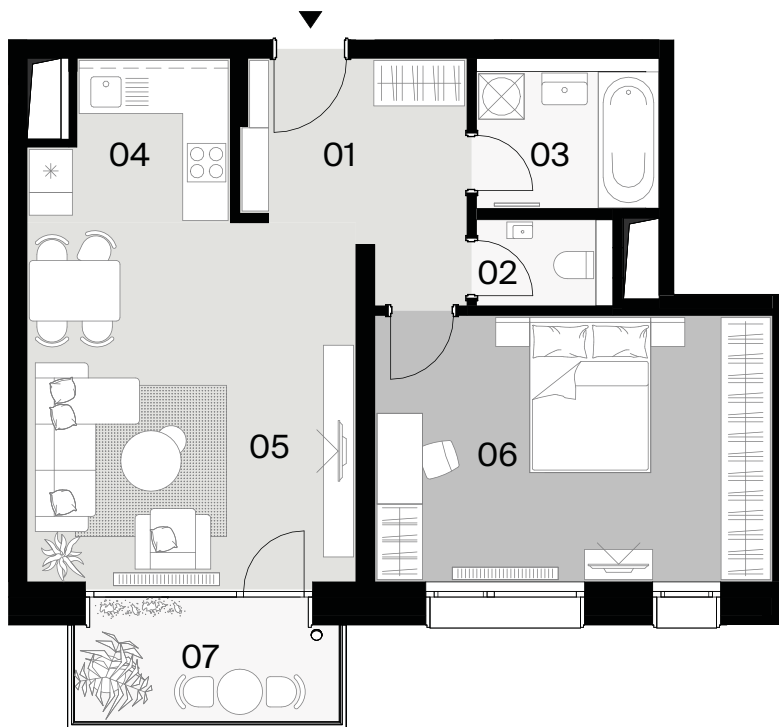

APARTMÁN
APARTMENT

BLOK
BLOCK

POSCHODIE
FLOOR

IZBY
ROOMS

INTERIÉR
INTERIOR

EXTERIÉR
EXTERIOR

B04.02

B

04

2

58,94 m²

4,48 m²

M 1:100

Room No.	Room Name	Area (m ²)
01	Predsieň/Entrance hall	7,81 m ²
02	WC/WC	2,06 m ²
03	Kúpeľňa/Bathroom	4,79 m ²
04	Kuchyňa/Kitchen	5,08 m ²
05	Obývacia izba/Living room	20,66 m ²
06	Izba/Bedroom	18,54 m ²
07	Balkón/Balcony	4,48 m ²