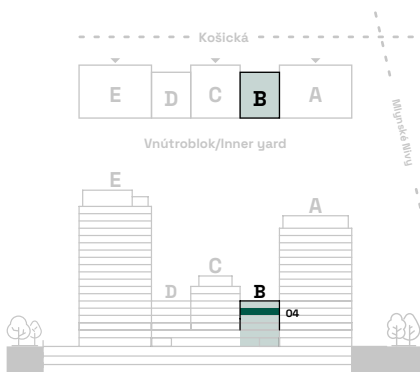

APARTMÁN
APARTMENT

BLOK
BLOCK

POSCHODIE
FLOOR

IZBY
ROOMS

INTERIÉR
INTERIOR

EXTERIÉR
EXTERIOR

B04.03

B

04

1

33,49 m²

4,58 m²

M 1:100

Room No.	Room Name	Area (m ²)
01	Predsieň/Entrance hall	5,65 m ²
02	Kúpeľňa/Bathroom	5,27 m ²
03	Kuchyňa/Kitchen	4,92 m ²
04	Obývacia izba/Living room	17,65 m ²
05	Balkón/Balcony	4,58 m ²