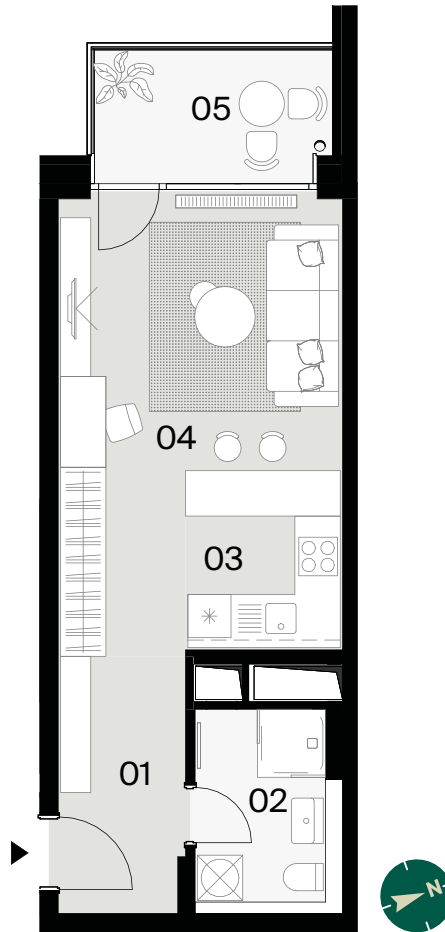

APARTMÁN
APARTMENT

BLOK
BLOCK

POSCHODIE
FLOOR

IZBY
ROOMS

INTERIÉR
INTERIOR

EXTERIÉR
EXTERIOR

B04.03

B

04

1

33,49 m²

4,58 m²

M 1:100

Room No.	Room Name	Area (m ²)
01	Predsieň/Entrance hall	5,65 m ²
02	Kúpeľňa/Bathroom	5,27 m ²
03	Kuchyňa/Kitchen	4,92 m ²
04	Obývacia izba/Living room	17,65 m ²
05	Balkón/Balcony	4,58 m ²