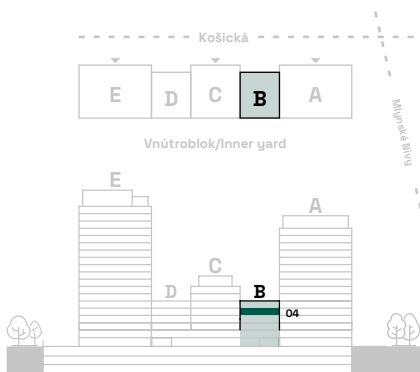

APARTMÁN
APARTMENT

BLOK
BLOCK

POSCHODIE
FLOOR

IZBY
ROOMS

INTERIÉR
INTERIOR

EXTERIÉR
EXTERIOR

B04.04

B

04

2

50,14 m²

6,15 m²

M 1:100

01	Predsieň/Entrance hall	6,17 m ²
02	Kúpeľňa/Bathroom	6,26 m ²
03	Kuchyňa/Kitchen	4,13 m ²
04	Obývacia izba/Living room	20,46 m ²
05	Izba/Bedroom	13,12 m ²
06	Balkón/Balcony	6,15 m ²