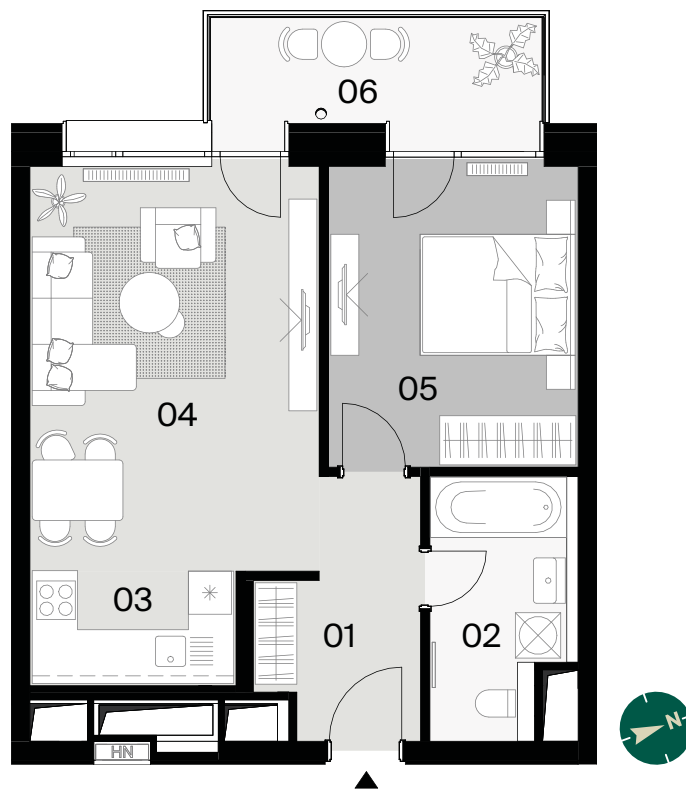

APARTMÁN
APARTMENT

BLOK
BLOCK

POSCHODIE
FLOOR

IZBY
ROOMS

INTERIÉR
INTERIOR

EXTERIÉR
EXTERIOR

B04.04

B

04

2

50,14 m²

6,15 m²

M 1:100

01	Predsieň/Entrance hall	6,17 m ²
02	Kúpeľňa/Bathroom	6,26 m ²
03	Kuchyňa/Kitchen	4,13 m ²
04	Obývacia izba/Living room	20,46 m ²
05	Izba/Bedroom	13,12 m ²
06	Balkón/Balcony	6,15 m ²