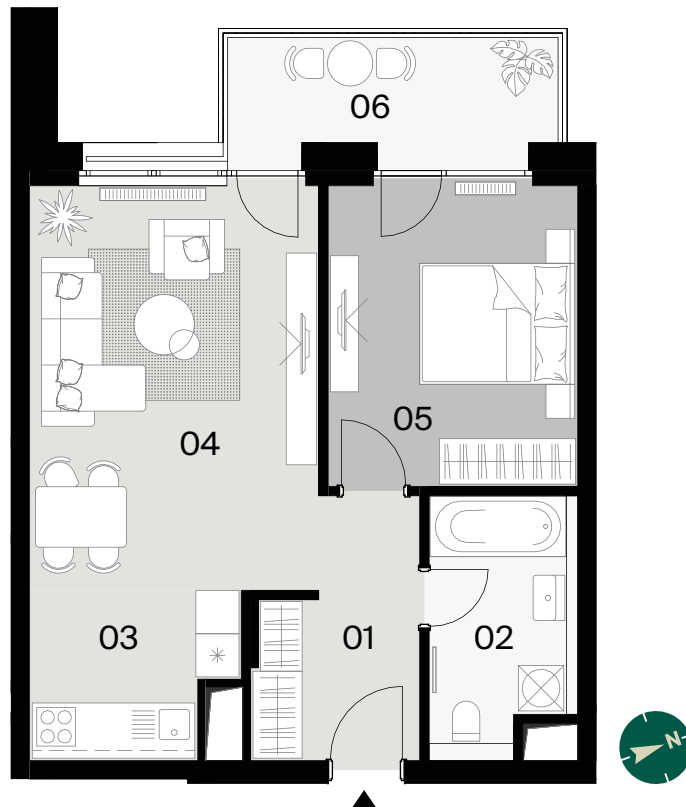

APARTMÁN
APARTMENT

BLOK
BLOCK

POSCHODIE
FLOOR

IZBY
ROOMS

INTERIÉR
INTERIOR

EXTERIÉR
EXTERIOR

B04.05

B

04

2

52,11 m²

6,15 m²

M 1:100

Room No.	Room Name	Area (m ²)
01	Predsieň/Entrance hall	6,49 m ²
02	Kúpeľňa/Bathroom	6,36 m ²
03	Kuchyňa/Kitchen	5,68 m ²
04	Obývacia izba/Living room	20,46 m ²
05	Izba/Bedroom	13,12 m ²
06	Balkón/Balcony	6,15 m ²