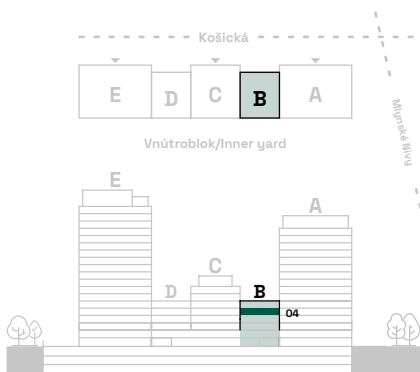

APARTMÁN
APARTMENT

BLOK
BLOCK

POSCHODIE
FLOOR

IZBY
ROOMS

INTERIÉR
INTERIOR

EXTERIÉR
EXTERIOR

B04.05

B

04

2

52,11 m²

6,15 m²

M 1:100

Room No.	Room Name	Area (m ²)
01	Predsieň/Entrance hall	6,49 m ²
02	Kúpeľňa/Bathroom	6,36 m ²
03	Kuchyňa/Kitchen	5,68 m ²
04	Obývacia izba/Living room	20,46 m ²
05	Izba/Bedroom	13,12 m ²
06	Balkón/Balcony	6,15 m ²