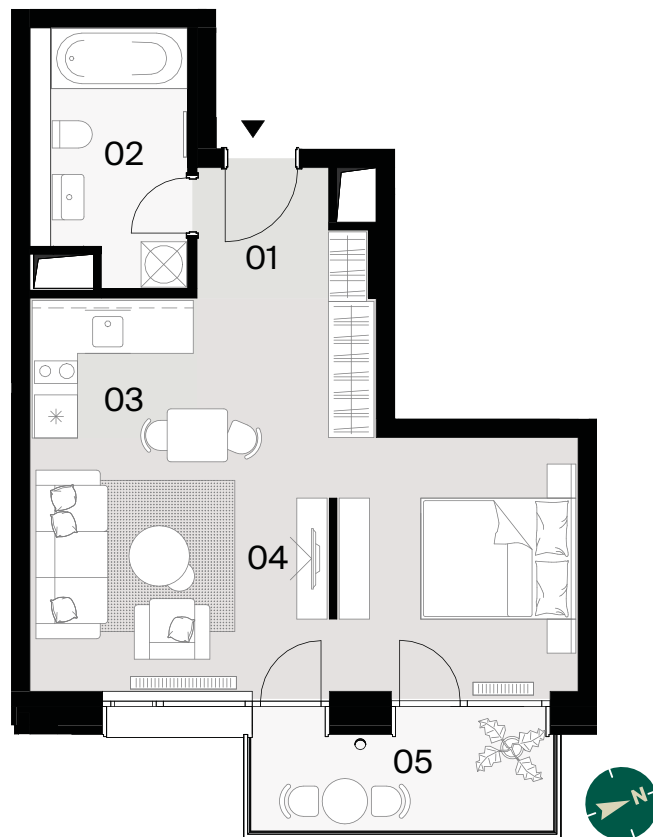

APARTMÁN  
APARTMENT

BLOK  
BLOCK

POSCHODIE  
FLOOR

IZBY  
ROOMS

INTERIÉR  
INTERIOR

EXTERIÉR  
EXTERIOR

**B05.01**

**B**

**05**

**1**

**42,75 m<sup>2</sup>**

**5,13 m<sup>2</sup>**

M 1:100

01	Predsieň/Entrance hall	3,47 m <sup>2</sup>
02	Kúpeľňa/Bathroom	6,66 m <sup>2</sup>
03	Kuchyňa/Kitchen	4,09 m <sup>2</sup>
04	Obývacia izba so spacím priestorom/ Living room with sleeping area	28,53 m <sup>2</sup>
05	Balkón/Balcony	5,13 m <sup>2</sup>