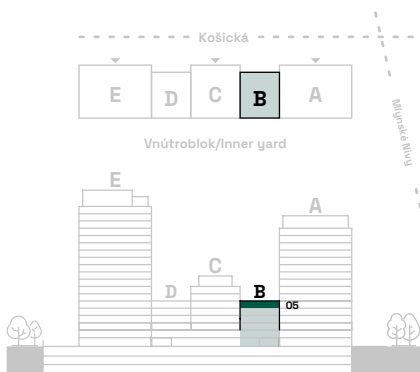

APARTMÁN  
APARTMENT

BLOK  
BLOCK

POSCHODIE  
FLOOR

IZBY  
ROOMS

INTERIÉR  
INTERIOR

EXTERIÉR  
EXTERIOR

**B05.01**

**B**

**05**

**1**

**42,75 m<sup>2</sup>**

**5,13 m<sup>2</sup>**

M 1:100

01	Predsieň/Entrance hall	3,47 m <sup>2</sup>
02	Kúpeľňa/Bathroom	6,66 m <sup>2</sup>
03	Kuchyňa/Kitchen	4,09 m <sup>2</sup>
04	Obývacia izba so spacím priestorom/ Living room with sleeping area	28,53 m <sup>2</sup>
05	Balkón/Balcony	5,13 m <sup>2</sup>