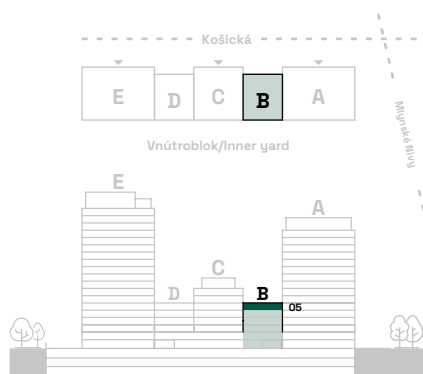

APARTMÁN
APARTMENT

BLOK
BLOCK

POSCHODIE
FLOOR

IZBY
ROOMS

INTERIÉR
INTERIOR

EXTERIÉR
EXTERIOR

B05.02

B

05

2

58,94 m²

4,48 m²

M 1:100

01	Predsieň/Entrance hall	7,81 m ²
02	WC/WC	2,06 m ²
03	Kúpeľňa/Bathroom	4,79 m ²
04	Kuchyňa/Kitchen	5,08 m ²
05	Obývacia izba/Living room	20,66 m ²
06	Izba/Bedroom	18,54 m ²
07	Balkón/Balcony	4,48 m ²