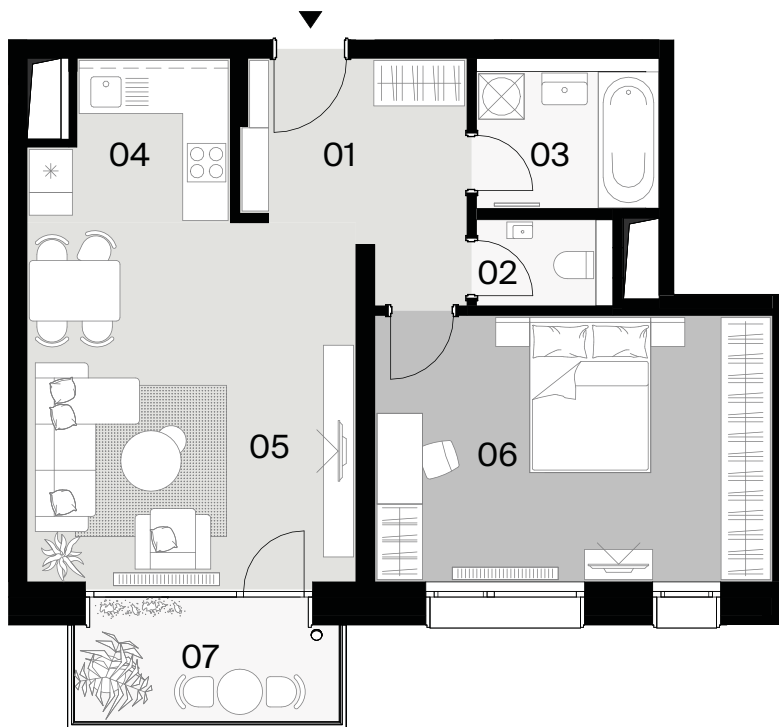

APARTMÁN
APARTMENT

BLOK
BLOCK

POSCHODIE
FLOOR

IZBY
ROOMS

INTERIÉR
INTERIOR

EXTERIÉR
EXTERIOR

B05.02

B

05

2

58,94 m²

4,48 m²

M 1:100

01	Predsieň/Entrance hall	7,81 m ²
02	WC/WC	2,06 m ²
03	Kúpeľňa/Bathroom	4,79 m ²
04	Kuchyňa/Kitchen	5,08 m ²
05	Obývacia izba/Living room	20,66 m ²
06	Izba/Bedroom	18,54 m ²
07	Balkón/Balcony	4,48 m ²