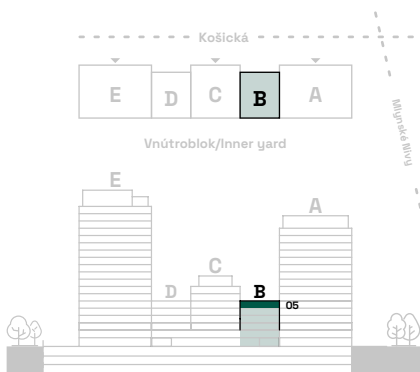

APARTMÁN  
APARTMENT

BLOK  
BLOCK

POSCHODIE  
FLOOR

IZBY  
ROOMS

INTERIÉR  
INTERIOR

EXTERIÉR  
EXTERIOR

**B05.03**

**B**

**05**

**1**

**33,49 m<sup>2</sup>**

**4,58 m<sup>2</sup>**

**M 1:100**

01	Predsieň/Entrance hall	5,65 m <sup>2</sup>
02	Kúpeľňa/Bathroom	5,27 m <sup>2</sup>
03	Kuchyňa/Kitchen	4,92 m <sup>2</sup>
04	Obývacia izba/Living room	17,65 m <sup>2</sup>
05	Balkón/Balcony	4,58 m <sup>2</sup>