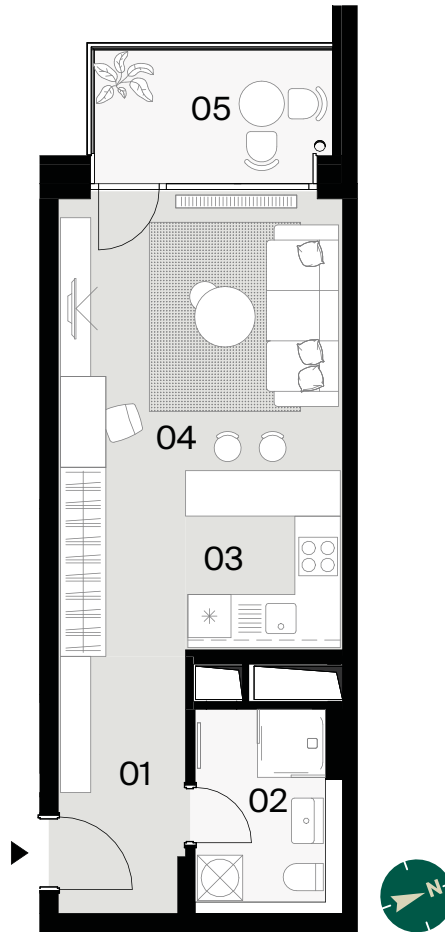

APARTMÁN  
APARTMENT

BLOK  
BLOCK

POSCHODIE  
FLOOR

IZBY  
ROOMS

INTERIÉR  
INTERIOR

EXTERIÉR  
EXTERIOR

**B05.03**

**B**

**05**

**1**

**33,49 m<sup>2</sup>**

**4,58 m<sup>2</sup>**

**M 1:100**

01	Predsieň/Entrance hall	5,65 m <sup>2</sup>
02	Kúpeľňa/Bathroom	5,27 m <sup>2</sup>
03	Kuchyňa/Kitchen	4,92 m <sup>2</sup>
04	Obývacia izba/Living room	17,65 m <sup>2</sup>
05	Balkón/Balcony	4,58 m <sup>2</sup>