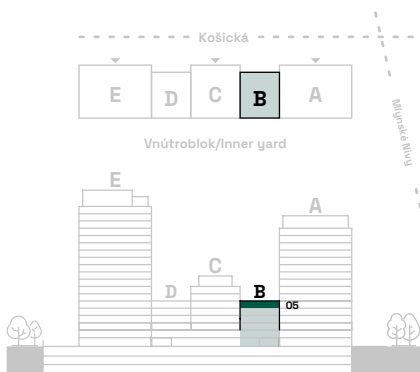

APARTMÁN
APARTMENT

BLOK
BLOCK

POSCHODIE
FLOOR

IZBY
ROOMS

INTERIÉR
INTERIOR

EXTERIÉR
EXTERIOR

B05.04

B

05

2

50,14 m²

6,15 m²

		M 1:100
01	Predsieň/Entrance hall	6,17 m ²
02	Kúpeľňa/Bathroom	6,26 m ²
03	Kuchyňa/Kitchen	4,13 m ²
04	Obývacia izba/Living room	20,46 m ²
05	Izba/Bedroom	13,12 m ²
06	Balkón/Balcony	6,15 m ²