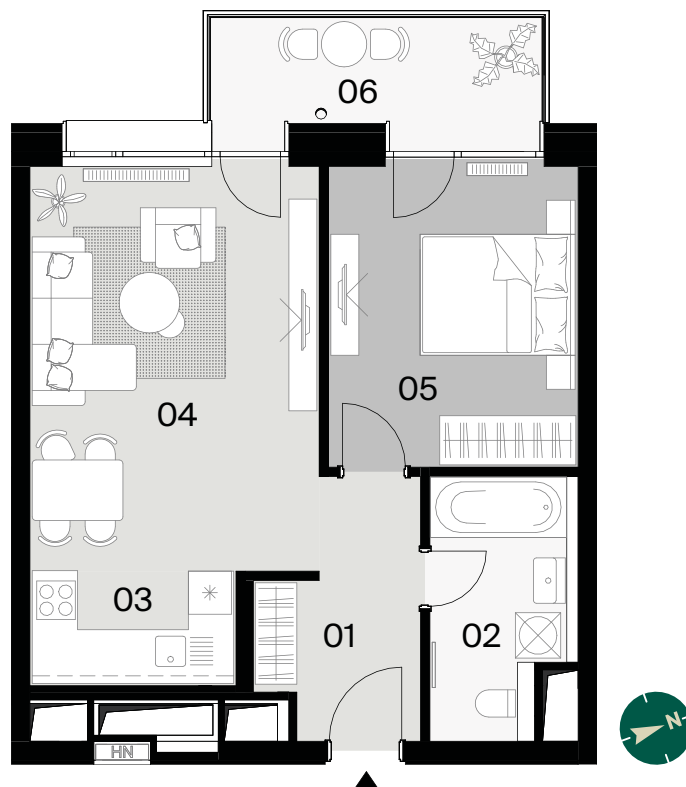

APARTMÁN
APARTMENT

BLOK
BLOCK

POSCHODIE
FLOOR

IZBY
ROOMS

INTERIÉR
INTERIOR

EXTERIÉR
EXTERIOR

B05.04

B

05

2

50,14 m²

6,15 m²

		M 1:100
01	Predsieň/Entrance hall	6,17 m ²
02	Kúpeľňa/Bathroom	6,26 m ²
03	Kuchyňa/Kitchen	4,13 m ²
04	Obývacia izba/Living room	20,46 m ²
05	Izba/Bedroom	13,12 m ²
06	Balkón/Balcony	6,15 m ²