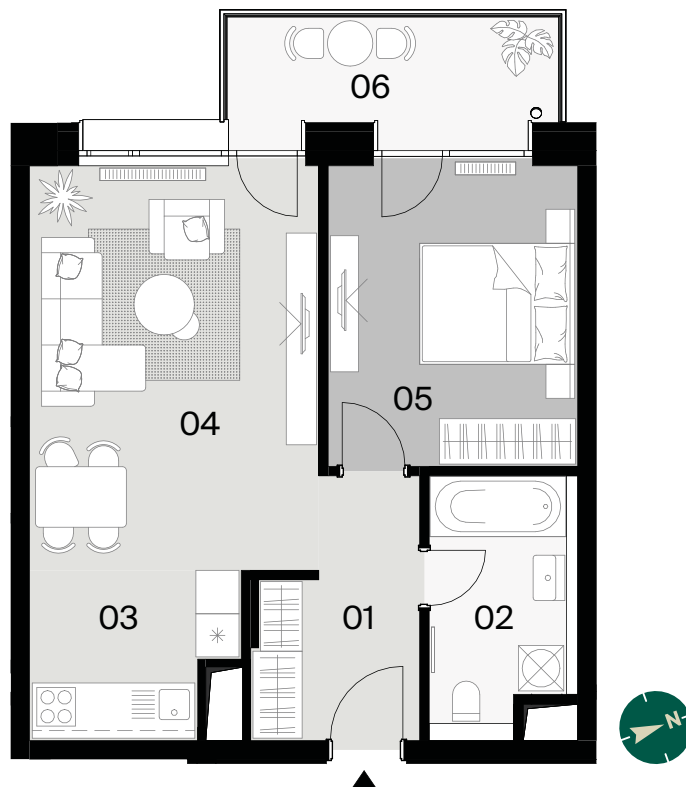

APARTMÁN
APARTMENT

BLOK
BLOCK

POSCHODIE
FLOOR

IZBY
ROOMS

INTERIÉR
INTERIOR

EXTERIÉR
EXTERIOR

B05.05

B

05

2

52,11 m²

6,15 m²

M 1:100

01	Predsieň/Entrance hall	6,49 m ²
02	Kúpeľňa/Bathroom	6,36 m ²
03	Kuchyňa/Kitchen	5,68 m ²
04	Obývacia izba/Living room	20,46 m ²
05	Izba/Bedroom	13,12 m ²
06	Balkón/Balcony	6,15 m ²