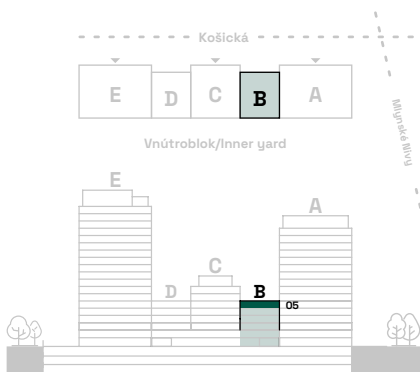

APARTMÁN
APARTMENT

BLOK
BLOCK

POSCHODIE
FLOOR

IZBY
ROOMS

INTERIÉR
INTERIOR

EXTERIÉR
EXTERIOR

B05.05

B

05

2

52,11 m²

6,15 m²

M 1:100

01	Predsieň/Entrance hall	6,49 m ²
02	Kúpeľňa/Bathroom	6,36 m ²
03	Kuchyňa/Kitchen	5,68 m ²
04	Obývacia izba/Living room	20,46 m ²
05	Izba/Bedroom	13,12 m ²
06	Balkón/Balcony	6,15 m ²