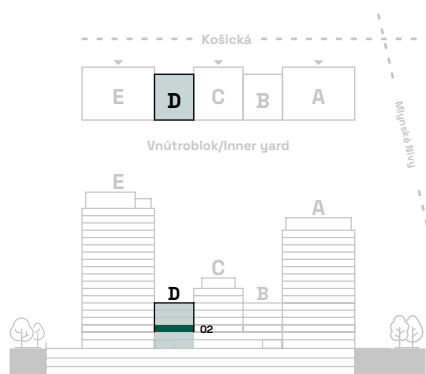

APARTMÁN
APARTMENT

BLOK
BLOCK

POSCHODIE
FLOOR

IZBY
ROOMS

INTERIÉR
INTERIOR

EXTERIÉR
EXTERIOR

D02.01

D

02

2

54,42 m²

29,85 m²

M 1:100

01	Predsieň/Entrance hall	5,94 m ²
02	Kúpeľňa/Bathroom	5,88 m ²
03	Kuchyňa/Kitchen	5,90 m ²
04	Obývacia izba/Living room	20,66 m ²
05	Izba/Bedroom	16,04 m ²
06	Terasa/Terrace	29,85 m ²