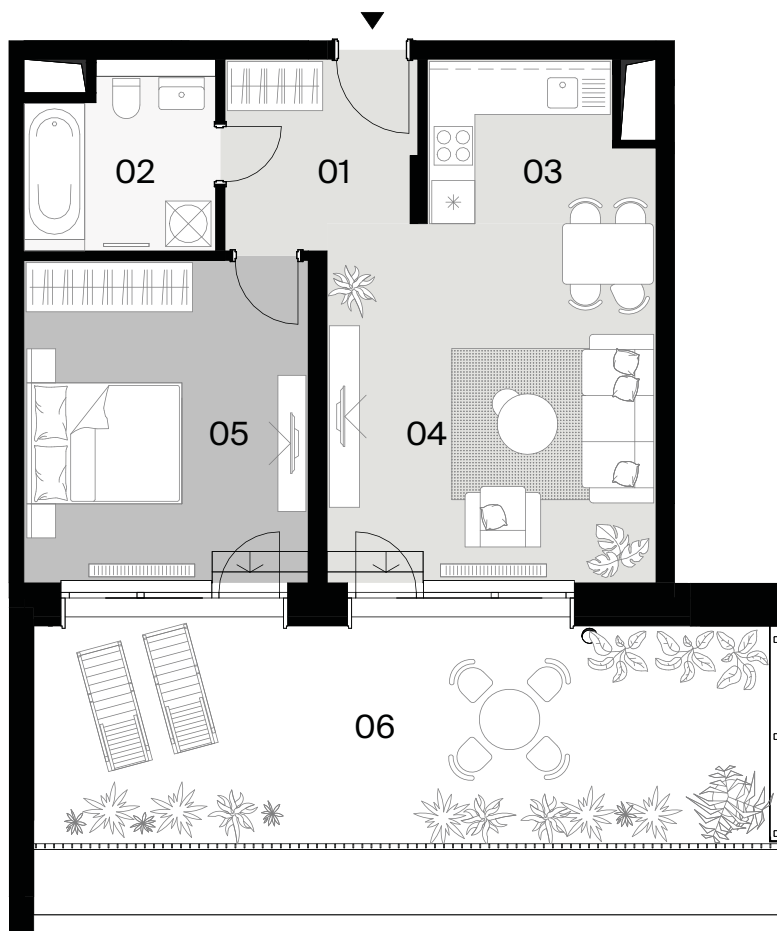

APARTMÁN
APARTMENT

BLOK
BLOCK

POSCHODIE
FLOOR

IZBY
ROOMS

INTERIÉR
INTERIOR

EXTERIÉR
EXTERIOR

D02.01

D

02

2

54,42 m²

29,85 m²

M 1:100

01	Predsieň/Entrance hall	5,94 m ²
02	Kúpeľňa/Bathroom	5,88 m ²
03	Kuchyňa/Kitchen	5,90 m ²
04	Obývacia izba/Living room	20,66 m ²
05	Izba/Bedroom	16,04 m ²
06	Terasa/Terrace	29,85 m ²