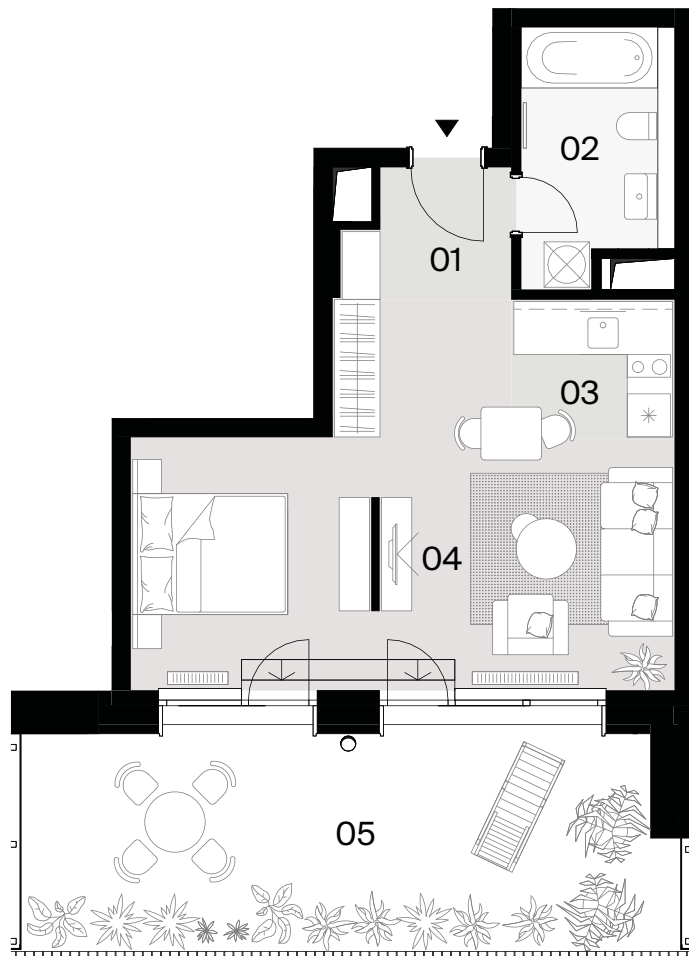

APARTMÁN
APARTMENT

BLOK
BLOCK

POSCHODIE
FLOOR

IZBY
ROOMS

INTERIÉR
INTERIOR

EXTERIÉR
EXTERIOR

D02.02

D

02

1

42,25 m²

25,50 m²

M 1:100

01	Predsieň/Entrance hall	3,53 m ²
02	Kúpeľňa/Bathroom	6,47 m ²
03	Kuchyňa/Kitchen	4,00 m ²
04	Obývacia izba so spacím priestorom/ Living room with sleeping area	28,25 m ²
05	Terasa/Terrace	25,50 m ²