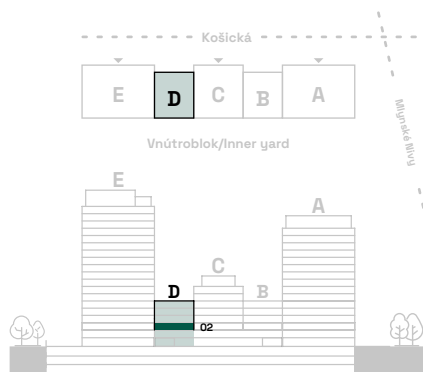

APARTMÁN
APARTMENT

BLOK
BLOCK

POSCHODIE
FLOOR

IZBY
ROOMS

INTERIÉR
INTERIOR

EXTERIÉR
EXTERIOR

D02.02

D

02

1

42,25 m²

25,50 m²

M 1:100

01	Predsieň/Entrance hall	3,53 m ²
02	Kúpeľňa/Bathroom	6,47 m ²
03	Kuchyňa/Kitchen	4,00 m ²
04	Obývacia izba so spacím priestorom/ Living room with sleeping area	28,25 m ²
05	Terasa/Terrace	25,50 m ²