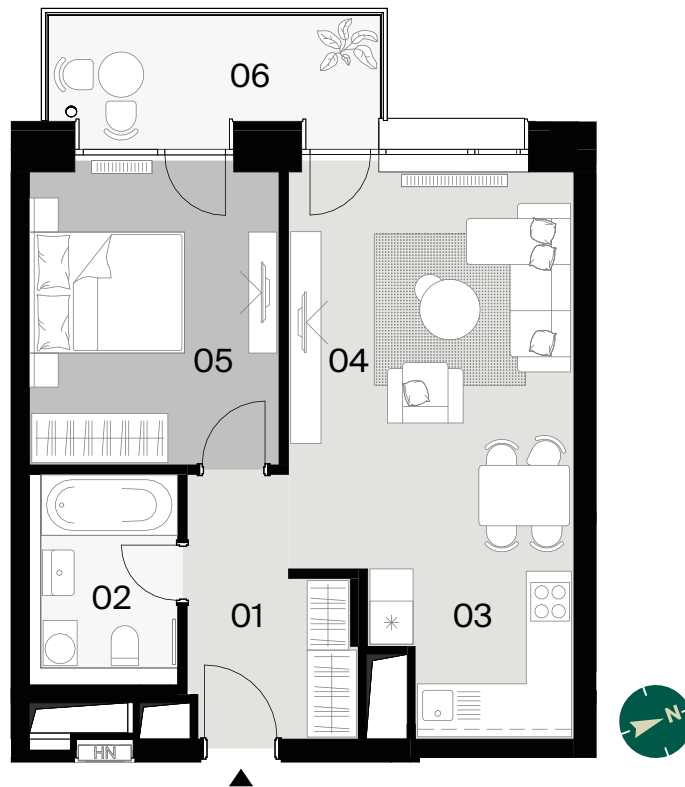

APARTMÁN
APARTMENT

BLOK
BLOCK

POSCHODIE
FLOOR

IZBY
ROOMS

INTERIÉR
INTERIOR

EXTERIÉR
EXTERIOR

D02.03

D

02

2

49,91 m²

6,15 m²

M 1:100

01	Predsieň/Entrance hall	6,47 m ²
02	Kúpeľňa/Bathroom	5,46 m ²
03	Kuchyňa/Kitchen	5,37 m ²
04	Obývacia izba/Living room	19,82 m ²
05	Izba/Bedroom	12,79 m ²
06	Balkón/Balcony	6,15 m ²