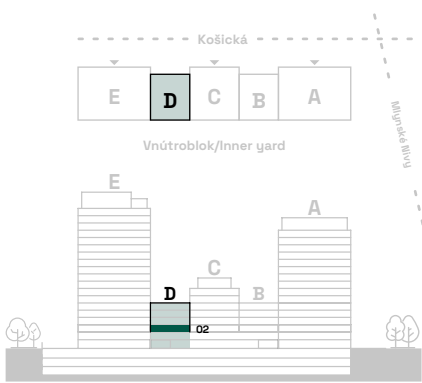

APARTMÁN
APARTMENT

BLOK
BLOCK

POSCHODIE
FLOOR

IZBY
ROOMS

INTERIÉR
INTERIOR

EXTERIÉR
EXTERIOR

D02.03

D

02

2

49,91 m²

6,15 m²

M 1:100

01	Predsieň/Entrance hall	6,47 m ²
02	Kúpeľňa/Bathroom	5,46 m ²
03	Kuchyňa/Kitchen	5,37 m ²
04	Obývacia izba/Living room	19,82 m ²
05	Izba/Bedroom	12,79 m ²
06	Balkón/Balcony	6,15 m ²