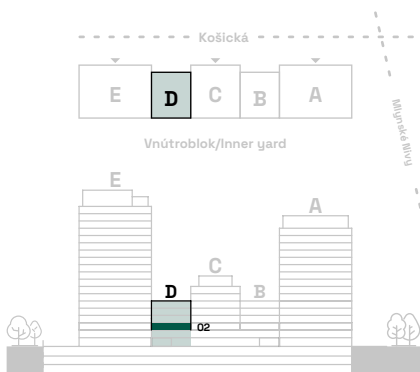

APARTMÁN
APARTMENT

BLOK
BLOCK

POSCHODIE
FLOOR

IZBY
ROOMS

INTERIÉR
INTERIOR

EXTERIÉR
EXTERIOR

D02.04

D

02

2

50,17 m²

6,15 m²

M 1:100

01	Predsieň/Entrance hall	6,44 m ²
02	Kúpeľňa/Bathroom	6,39 m ²
03	Kuchyňa/Kitchen	4,47 m ²
04	Obývacia izba/Living room	20,08 m ²
05	Izba/Bedroom	12,79 m ²
06	Balkón/Balcony	6,15 m ²