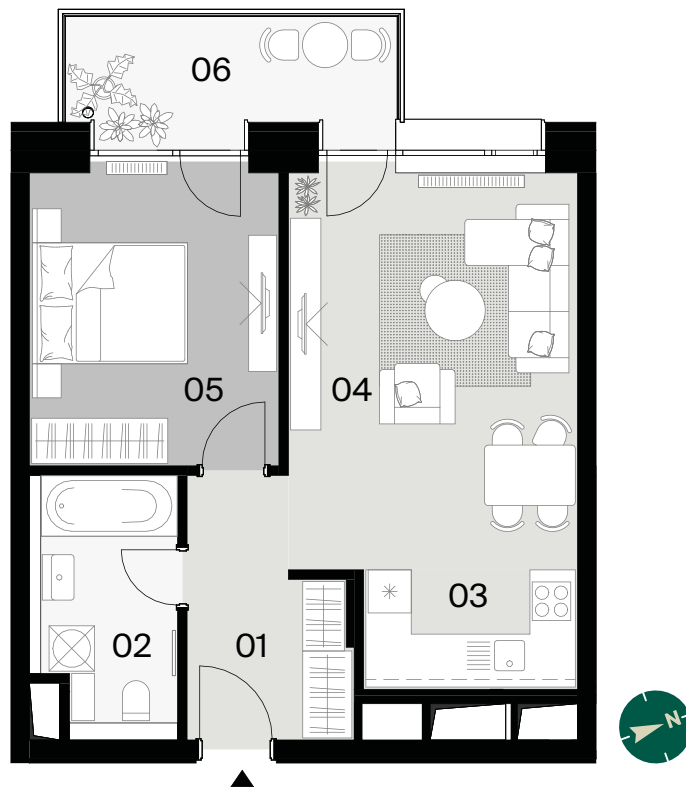

APARTMÁN
APARTMENT

BLOK
BLOCK

POSCHODIE
FLOOR

IZBY
ROOMS

INTERIÉR
INTERIOR

EXTERIÉR
EXTERIOR

D02.04

D

02

2

50,17 m²

6,15 m²

M 1:100

01	Predsieň/Entrance hall	6,44 m ²
02	Kúpeľňa/Bathroom	6,39 m ²
03	Kuchyňa/Kitchen	4,47 m ²
04	Obývacia izba/Living room	20,08 m ²
05	Izba/Bedroom	12,79 m ²
06	Balkón/Balcony	6,15 m ²