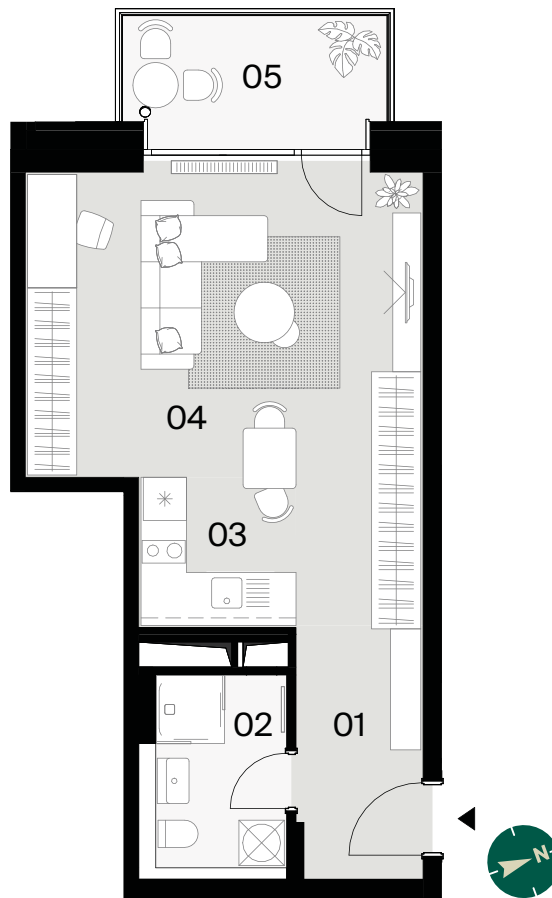

APARTMÁN  
APARTMENT

BLOK  
BLOCK

POSCHODIE  
FLOOR

IZBY  
ROOMS

INTERIÉR  
INTERIOR

EXTERIÉR  
EXTERIOR

**D02.05**

**D**

**02**

**1**

**39,29 m<sup>2</sup>**

**4,90 m<sup>2</sup>**

M 1:100

Room No.	Room Name	Area (m <sup>2</sup> )
01	Predsieň/Entrance hall	5,56 m <sup>2</sup>
02	Kúpeľňa/Bathroom	5,07 m <sup>2</sup>
03	Kuchyňa/Kitchen	4,14 m <sup>2</sup>
04	Obývacia izba/Living room	24,52 m <sup>2</sup>
05	Balkón/Balcony	4,90 m <sup>2</sup>