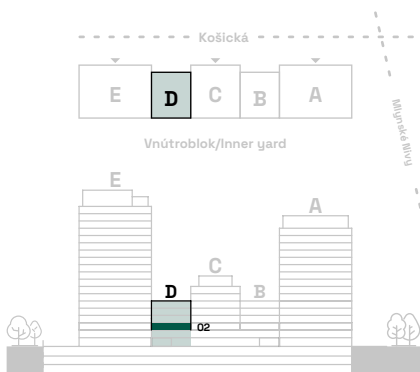

APARTMÁN  
APARTMENT

BLOK  
BLOCK

POSCHODIE  
FLOOR

IZBY  
ROOMS

INTERIÉR  
INTERIOR

EXTERIÉR  
EXTERIOR

**D02.05**

**D**

**02**

**1**

**39,29 m<sup>2</sup>**

**4,90 m<sup>2</sup>**

M 1:100

Room No.	Room Name	Area (m <sup>2</sup> )
01	Predsieň/Entrance hall	5,56 m <sup>2</sup>
02	Kúpeľňa/Bathroom	5,07 m <sup>2</sup>
03	Kuchyňa/Kitchen	4,14 m <sup>2</sup>
04	Obývacia izba/Living room	24,52 m <sup>2</sup>
05	Balkón/Balcony	4,90 m <sup>2</sup>