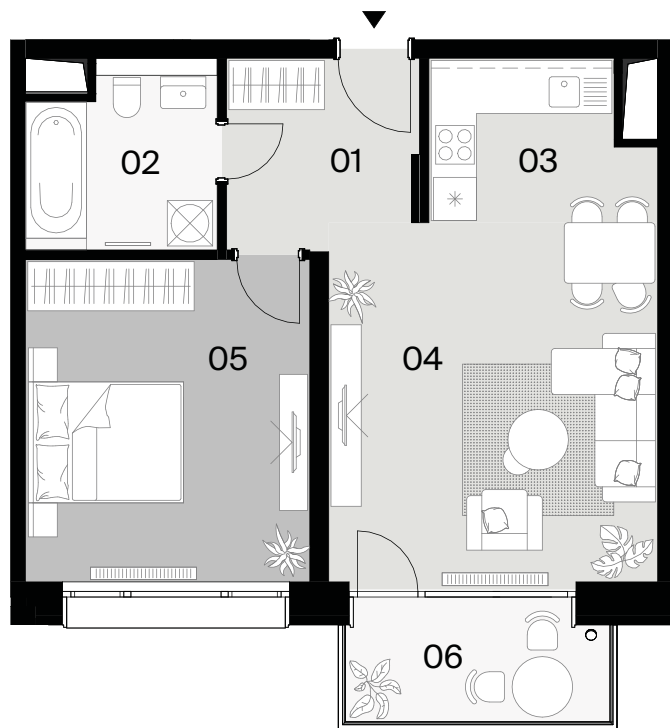

APARTMÁN
APARTMENT

BLOK
BLOCK

POSCHODIE
FLOOR

IZBY
ROOMS

INTERIÉR
INTERIOR

EXTERIÉR
EXTERIOR

D03.01

D

03

2

54,43 m²

4,48 m²

M 1:100

Room No.	Room Name	Area (m ²)
01	Predsieň/Entrance hall	5,94 m ²
02	Kúpeľňa/Bathroom	5,89 m ²
03	Kuchyňa/Kitchen	5,90 m ²
04	Obývacia izba/Living room	20,66 m ²
05	Izba/Bedroom	16,04 m ²
06	Balkón/Balcony	4,48 m ²