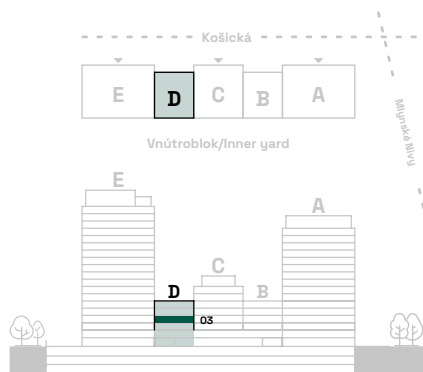

APARTMÁN
APARTMENT

BLOK
BLOCK

POSCHODIE
FLOOR

IZBY
ROOMS

INTERIÉR
INTERIOR

EXTERIÉR
EXTERIOR

D03.02

D

03

1

42,73 m²

5,13 m²

M 1:100

01	Predsieň/Entrance hall	3,47 m ²
02	Kúpeľňa/Bathroom	6,64 m ²
03	Kuchyňa/Kitchen	4,08 m ²
04	Obývací izba so spacím priestorom/ Living room with sleeping area	28,54 m ²
05	Balkón/Balcony	5,13 m ²