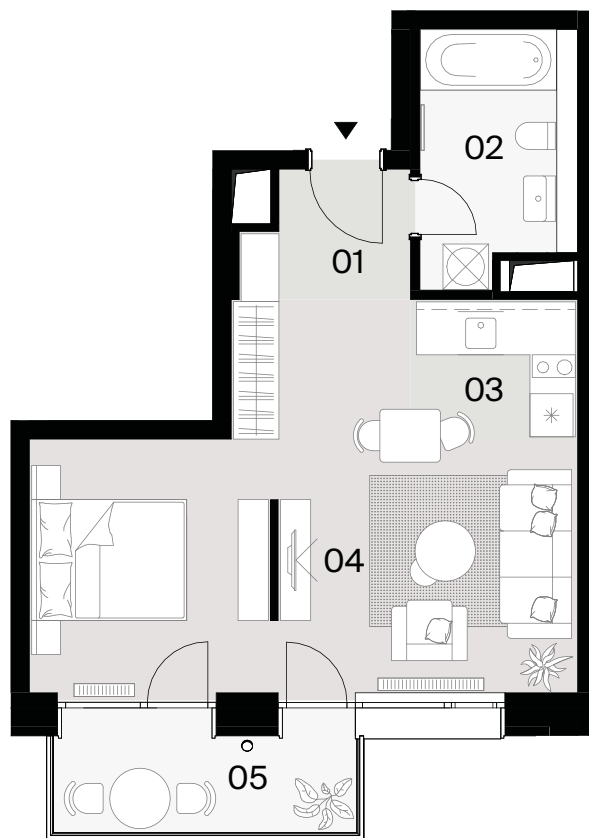

APARTMÁN
APARTMENT

BLOK
BLOCK

POSCHODIE
FLOOR

IZBY
ROOMS

INTERIÉR
INTERIOR

EXTERIÉR
EXTERIOR

D03.02

D

03

1

42,73 m²

5,13 m²

M 1:100

01	Predsieň/Entrance hall	3,47 m ²
02	Kúpeľňa/Bathroom	6,64 m ²
03	Kuchyňa/Kitchen	4,08 m ²
04	Obývací izba so spacím priestorom/ Living room with sleeping area	28,54 m ²
05	Balkón/Balcony	5,13 m ²