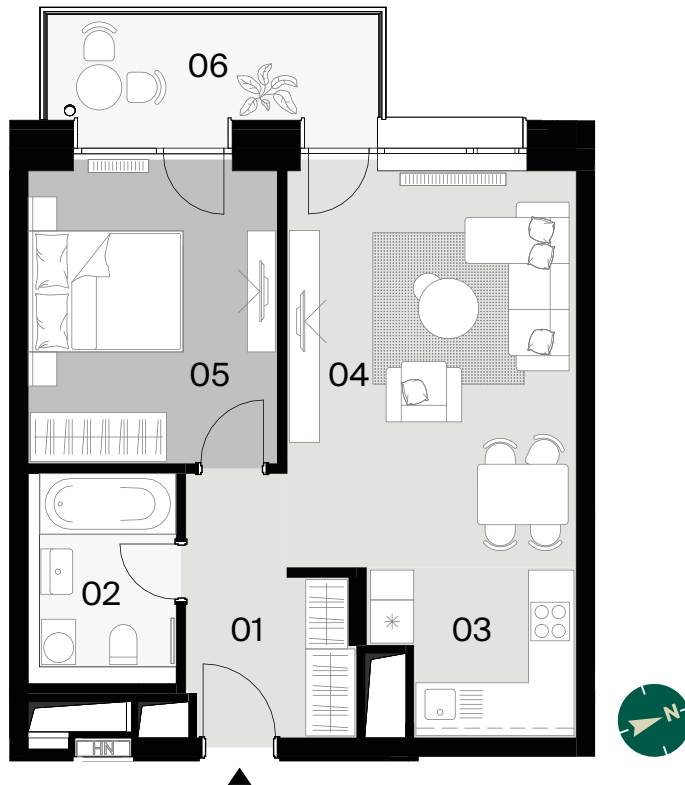

APARTMÁN  
APARTMENT

BLOK  
BLOCK

POSCHODIE  
FLOOR

IZBY  
ROOMS

INTERIÉR  
INTERIOR

EXTERIÉR  
EXTERIOR

**D03.03**

**D**

**03**

**2**

**50,28 m<sup>2</sup>**

**6,15 m<sup>2</sup>**

M 1:100

01	Predsieň/Entrance hall	6,47 m <sup>2</sup>
02	Kúpeľňa/Bathroom	5,46 m <sup>2</sup>
03	Kuchyňa/Kitchen	5,48 m <sup>2</sup>
04	Obývacia izba/Living room	20,08 m <sup>2</sup>
05	Izba/Bedroom	12,79 m <sup>2</sup>
06	Balkón/Balcony	6,15 m <sup>2</sup>