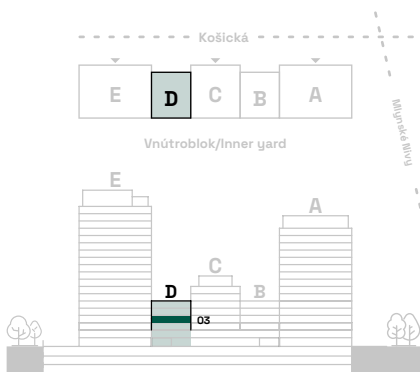

APARTMÁN
APARTMENT

BLOK
BLOCK

POSCHODIE
FLOOR

IZBY
ROOMS

INTERIÉR
INTERIOR

EXTERIÉR
EXTERIOR

D03.04

D

03

2

50,17 m²

6,15 m²

M 1:100

01	Predsieň/Entrance hall	6,44 m ²
02	Kúpeľňa/Bathroom	6,39 m ²
03	Kuchyňa/Kitchen	4,47 m ²
04	Obývacia izba/Living room	20,08 m ²
05	Izba/Bedroom	12,79 m ²
06	Balkón/Balcony	6,15 m ²