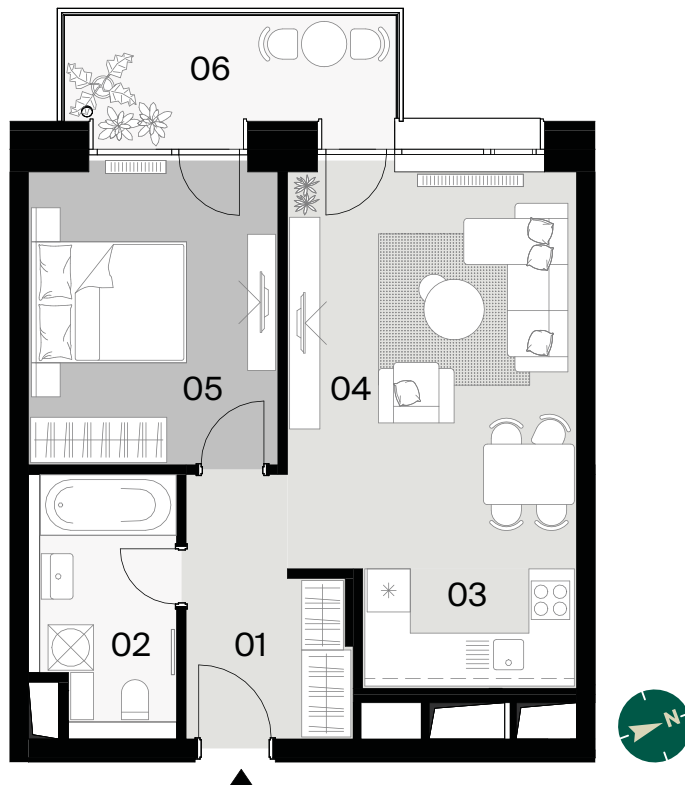

APARTMÁN
APARTMENT

BLOK
BLOCK

POSCHODIE
FLOOR

IZBY
ROOMS

INTERIÉR
INTERIOR

EXTERIÉR
EXTERIOR

D03.04

D

03

2

50,17 m²

6,15 m²

M 1:100

01	Predsieň/Entrance hall	6,44 m ²
02	Kúpeľňa/Bathroom	6,39 m ²
03	Kuchyňa/Kitchen	4,47 m ²
04	Obývacia izba/Living room	20,08 m ²
05	Izba/Bedroom	12,79 m ²
06	Balkón/Balcony	6,15 m ²