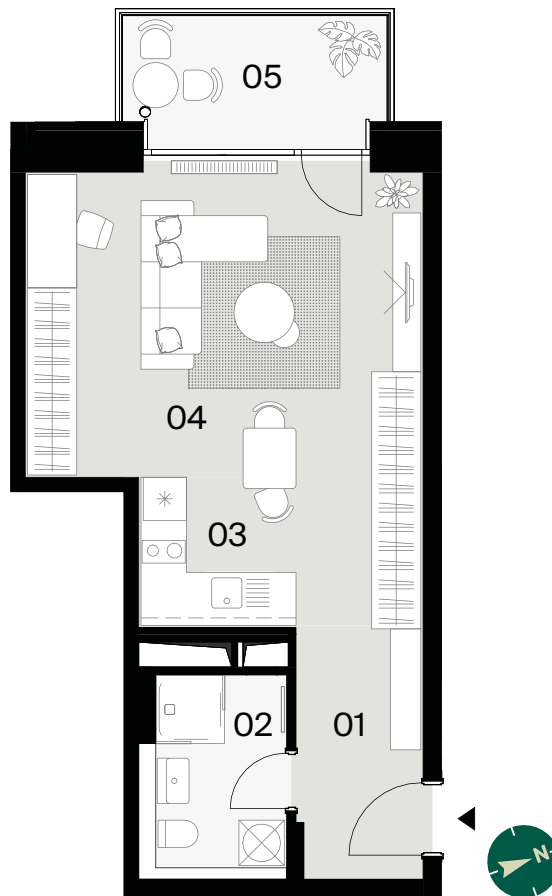

APARTMÁN
APARTMENT

BLOK
BLOCK

POSCHODIE
FLOOR

IZBY
ROOMS

INTERIÉR
INTERIOR

EXTERIÉR
EXTERIOR

D03.05

D

03

1

39,29 m²

4,90 m²

		M 1:100
01	Predsieň/Entrance hall	5,56 m ²
02	Kúpeľňa/Bathroom	5,07 m ²
03	Kuchyňa/Kitchen	4,14 m ²
04	Obývacia izba/Living room	24,52 m ²
05	Balkón/Balcony	4,90 m ²