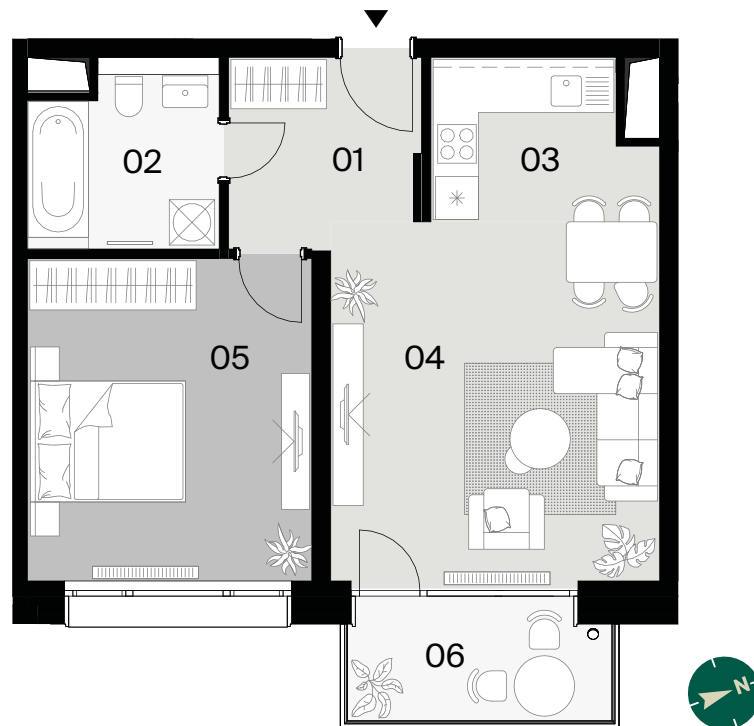

APARTMÁN
APARTMENT

BLOK
BLOCK

POSCHODIE
FLOOR

IZBY
ROOMS

INTERIÉR
INTERIOR

EXTERIÉR
EXTERIOR

D04.01

D

04

2

54,43 m²

4,48 m²

M 1:100

01	Predsieň/Entrance hall	5,94 m ²
02	Kúpeľňa/Bathroom	5,89 m ²
03	Kuchyňa/Kitchen	5,90 m ²
04	Obývacia izba/Living room	20,66 m ²
05	Izba/Bedroom	16,04 m ²
06	Balkón/Balcony	4,48 m ²