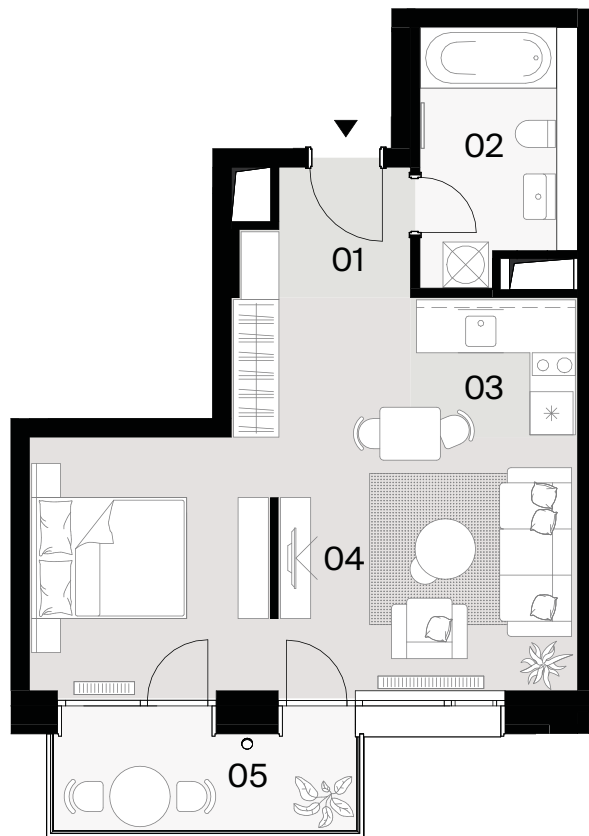

APARTMÁN  
APARTMENT

BLOK  
BLOCK

POSCHODIE  
FLOOR

IZBY  
ROOMS

INTERIÉR  
INTERIOR

EXTERIÉR  
EXTERIOR

**D04.02**

**D**

**04**

**1**

**42,73 m<sup>2</sup>**

**5,13 m<sup>2</sup>**

		M 1:100
01	Predsieň/Entrance hall	3,47 m <sup>2</sup>
02	Kúpeľňa/Bathroom	6,64 m <sup>2</sup>
03	Kuchyňa/Kitchen	4,08 m <sup>2</sup>
04	Obývacia izba so spacím priestorom/ Living room with sleeping area	28,54 m <sup>2</sup>
05	Balkón/Balcony	5,13 m <sup>2</sup>