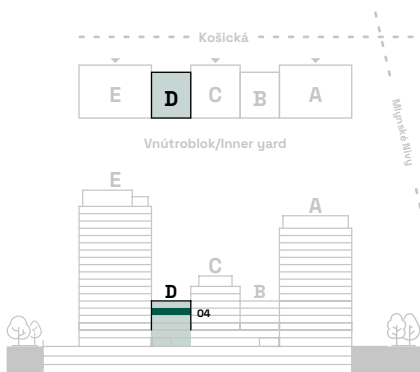

APARTMÁN  
APARTMENT

BLOK  
BLOCK

POSCHODIE  
FLOOR

IZBY  
ROOMS

INTERIÉR  
INTERIOR

EXTERIÉR  
EXTERIOR

**D04.02**

**D**

**04**

**1**

**42,73 m<sup>2</sup>**

**5,13 m<sup>2</sup>**

		M 1:100
01	Predsieň/Entrance hall	3,47 m <sup>2</sup>
02	Kúpeľňa/Bathroom	6,64 m <sup>2</sup>
03	Kuchyňa/Kitchen	4,08 m <sup>2</sup>
04	Obývacia izba so spacím priestorom/ Living room with sleeping area	28,54 m <sup>2</sup>
05	Balkón/Balcony	5,13 m <sup>2</sup>