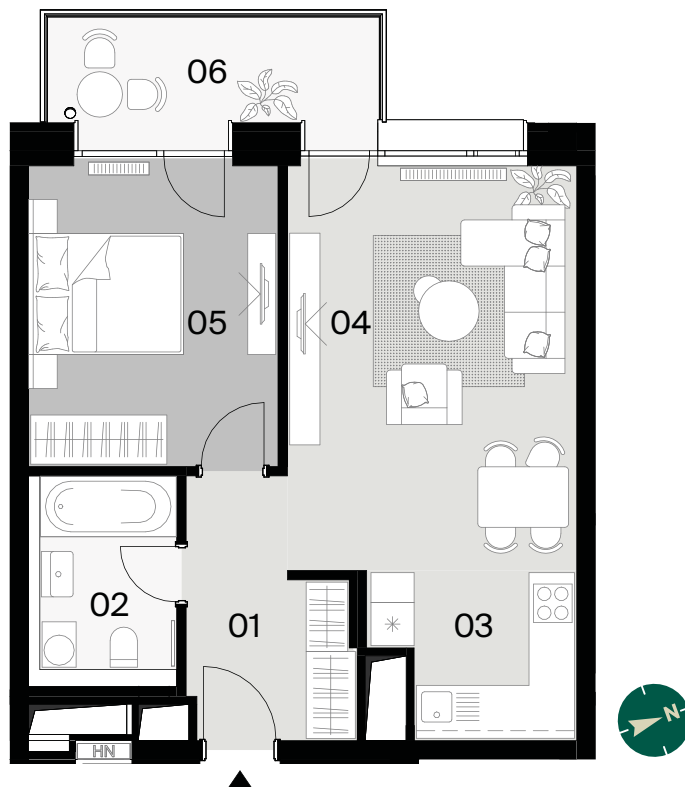

APARTMÁN
APARTMENT

BLOK
BLOCK

POSCHODIE
FLOOR

IZBY
ROOMS

INTERIÉR
INTERIOR

EXTERIÉR
EXTERIOR

D04.03

D

04

2

50,99 m²

6,15 m²

M 1:100

01	Predsieň/Entrance hall	6,47 m ²
02	Kúpeľňa/Bathroom	5,46 m ²
03	Kuchyňa/Kitchen	5,48 m ²
04	Obývacia izba/Living room	20,46 m ²
05	Izba/Bedroom	13,12 m ²
06	Balkón/Balcony	6,15 m ²