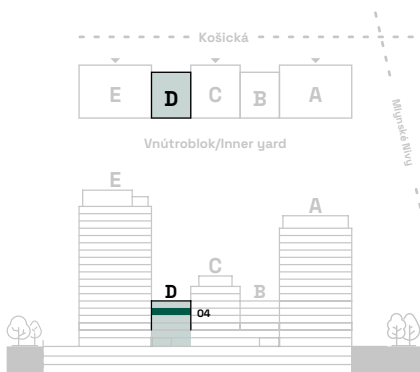

APARTMÁN
APARTMENT

BLOK
BLOCK

POSCHODIE
FLOOR

IZBY
ROOMS

INTERIÉR
INTERIOR

EXTERIÉR
EXTERIOR

D04.03

D

04

2

50,99 m²

6,15 m²

M 1:100

01	Predsieň/Entrance hall	6,47 m ²
02	Kúpeľňa/Bathroom	5,46 m ²
03	Kuchyňa/Kitchen	5,48 m ²
04	Obývacia izba/Living room	20,46 m ²
05	Izba/Bedroom	13,12 m ²
06	Balkón/Balcony	6,15 m ²