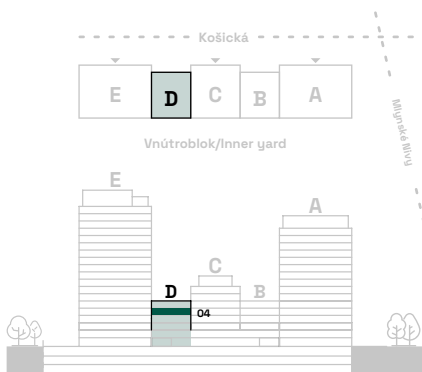

APARTMÁN  
APARTMENT

BLOK  
BLOCK

POSCHODIE  
FLOOR

IZBY  
ROOMS

INTERIÉR  
INTERIOR

EXTERIÉR  
EXTERIOR

**D04.04**

**D**

**04**

**2**

**50,88 m<sup>2</sup>**

**6,15 m<sup>2</sup>**

**M 1:100**

01	Predsieň/Entrance hall	6,44 m <sup>2</sup>
02	Kúpeľňa/Bathroom	6,39 m <sup>2</sup>
03	Kuchyňa/Kitchen	4,47 m <sup>2</sup>
04	Obývacia izba/Living room	20,46 m <sup>2</sup>
05	Izba/Bedroom	13,12 m <sup>2</sup>
06	Balkón/Balcony	6,15 m <sup>2</sup>