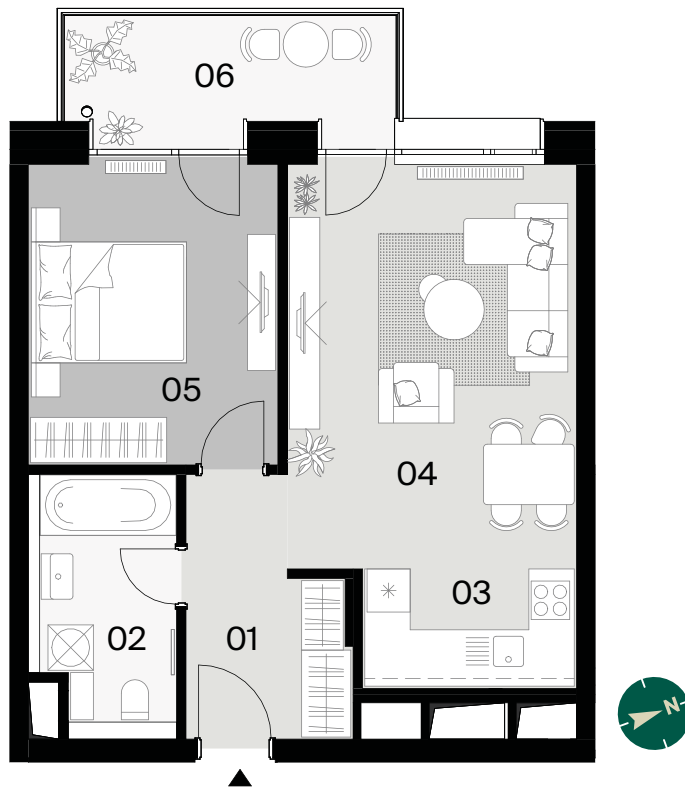

APARTMÁN  
APARTMENT

BLOK  
BLOCK

POSCHODIE  
FLOOR

IZBY  
ROOMS

INTERIÉR  
INTERIOR

EXTERIÉR  
EXTERIOR

**D04.04**

**D**

**04**

**2**

**50,88 m<sup>2</sup>**

**6,15 m<sup>2</sup>**

**M 1:100**

01	Predsieň/Entrance hall	6,44 m <sup>2</sup>
02	Kúpeľňa/Bathroom	6,39 m <sup>2</sup>
03	Kuchyňa/Kitchen	4,47 m <sup>2</sup>
04	Obývacia izba/Living room	20,46 m <sup>2</sup>
05	Izba/Bedroom	13,12 m <sup>2</sup>
06	Balkón/Balcony	6,15 m <sup>2</sup>