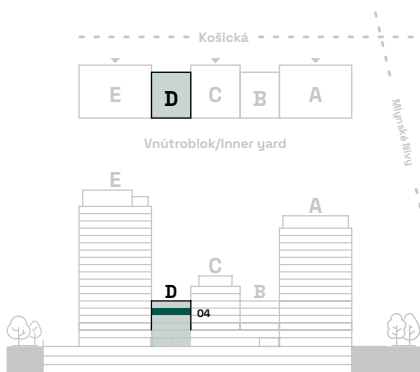

APARTMÁN
APARTMENT

BLOK
BLOCK

POSCHODIE
FLOOR

IZBY
ROOMS

INTERIÉR
INTERIOR

EXTERIÉR
EXTERIOR

D04.05

D

04

1

39,99 m²

4,84 m²

M 1:100

01	Predsieň/Entrance hall	5,48 m ²
02	Kúpeľňa/Bathroom	5,07 m ²
03	Kuchyňa/Kitchen	4,32 m ²
04	Obývacia izba/Living room	25,12 m ²
05	Balkón/Balcony	4,84 m ²