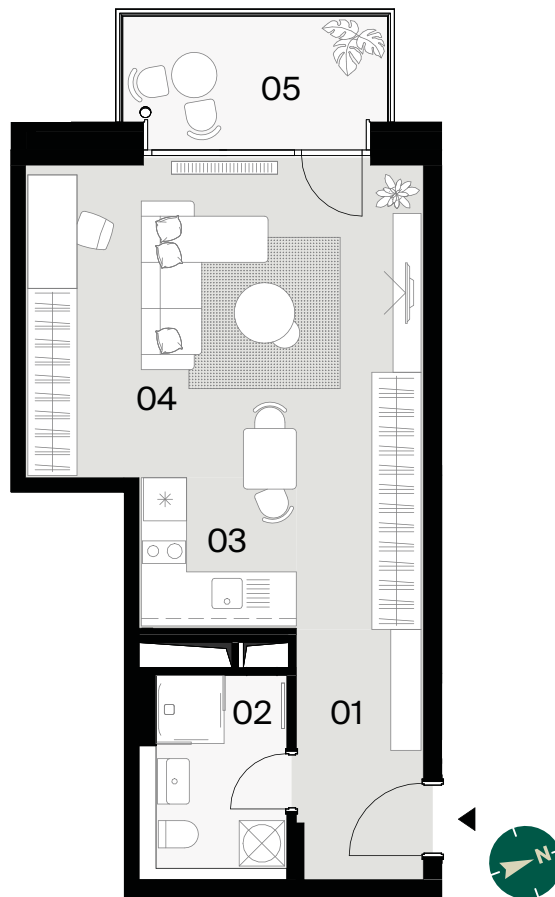

APARTMÁN
APARTMENT

BLOK
BLOCK

POSCHODIE
FLOOR

IZBY
ROOMS

INTERIÉR
INTERIOR

EXTERIÉR
EXTERIOR

D04.05

D

04

1

39,99 m²

4,84 m²

M 1:100

01	Predsieň/Entrance hall	5,48 m ²
02	Kúpeľňa/Bathroom	5,07 m ²
03	Kuchyňa/Kitchen	4,32 m ²
04	Obývacia izba/Living room	25,12 m ²
05	Balkón/Balcony	4,84 m ²