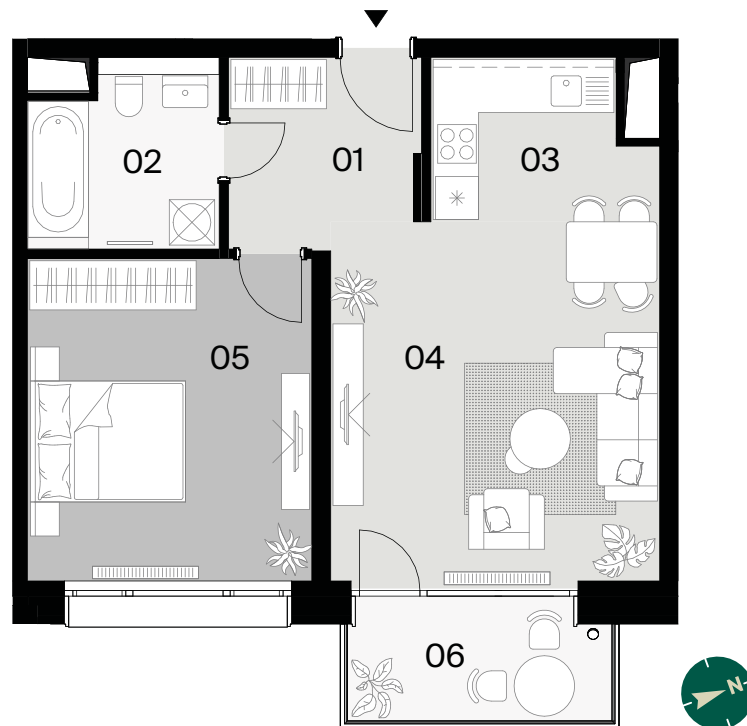

APARTMÁN
APARTMENT

BLOK
BLOCK

POSCHODIE
FLOOR

IZBY
ROOMS

INTERIÉR
INTERIOR

EXTERIÉR
EXTERIOR

D05.01

D

05

2

54,43 m²

4,48 m²

M 1:100

01	Predsieň/Entrance hall	5,94 m ²
02	Kúpeľňa/Bathroom	5,89 m ²
03	Kuchyňa/Kitchen	5,90 m ²
04	Obývacia izba/Living room	20,66 m ²
05	Izba/Bedroom	16,04 m ²
06	Balkón/Balcony	4,48 m ²