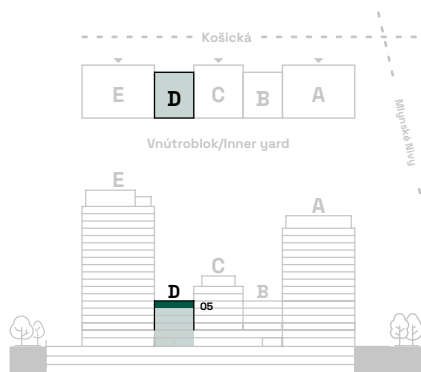

APARTMÁN
APARTMENT

BLOK
BLOCK

POSCHODIE
FLOOR

IZBY
ROOMS

INTERIÉR
INTERIOR

EXTERIÉR
EXTERIOR

D05.01

D

05

2

54,43 m²

4,48 m²

M 1:100

01	Predsieň/Entrance hall	5,94 m ²
02	Kúpeľňa/Bathroom	5,89 m ²
03	Kuchyňa/Kitchen	5,90 m ²
04	Obývacia izba/Living room	20,66 m ²
05	Izba/Bedroom	16,04 m ²
06	Balkón/Balcony	4,48 m ²