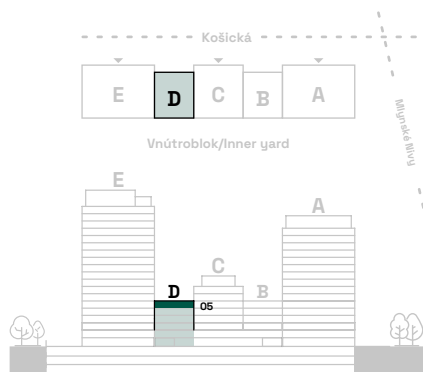

APARTMÁN
APARTMENT

BLOK
BLOCK

POSCHODIE
FLOOR

IZBY
ROOMS

INTERIÉR
INTERIOR

EXTERIÉR
EXTERIOR

D05.02

D

05

2

42,73 m²

5,13 m²

M 1:100

01	Predsieň/Entrance hall	3,47 m ²
02	Kúpeľňa/Bathroom	6,64 m ²
03	Kuchyňa/Kitchen	4,08 m ²
04	Obývacia izba so spacím priestorom/ Living room with sleeping area	28,54 m ²
05	Balkón/Balcony	5,13 m ²