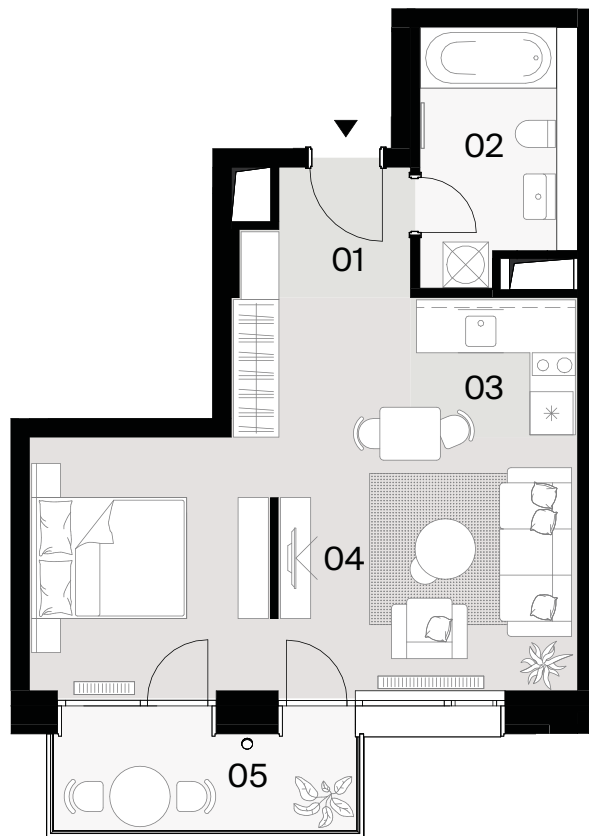

APARTMÁN
APARTMENT

BLOK
BLOCK

POSCHODIE
FLOOR

IZBY
ROOMS

INTERIÉR
INTERIOR

EXTERIÉR
EXTERIOR

D05.02

D

05

2

42,73 m²

5,13 m²

M 1:100

01	Predsieň/Entrance hall	3,47 m ²
02	Kúpeľňa/Bathroom	6,64 m ²
03	Kuchyňa/Kitchen	4,08 m ²
04	Obývacia izba so spacím priestorom/ Living room with sleeping area	28,54 m ²
05	Balkón/Balcony	5,13 m ²