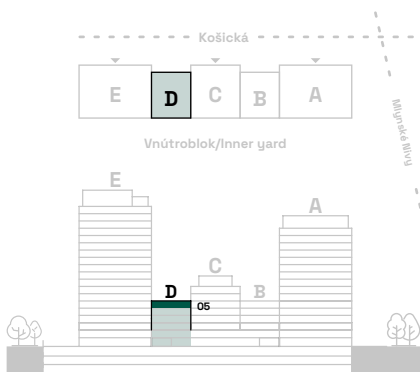

APARTMÁN
APARTMENT

BLOK
BLOCK

POSCHODIE
FLOOR

IZBY
ROOMS

INTERIÉR
INTERIOR

EXTERIÉR
EXTERIOR

D05.03

D

05

2

50,99 m²

6,15 m²

M 1:100

01	Predsieň/Entrance hall	6,47 m ²
02	Kúpeľňa/Bathroom	5,46 m ²
03	Kuchyňa/Kitchen	5,48 m ²
04	Obývacia izba/Living room	20,46 m ²
05	Izba/Bedroom	13,12 m ²
06	Balkón/Balcony	6,15 m ²