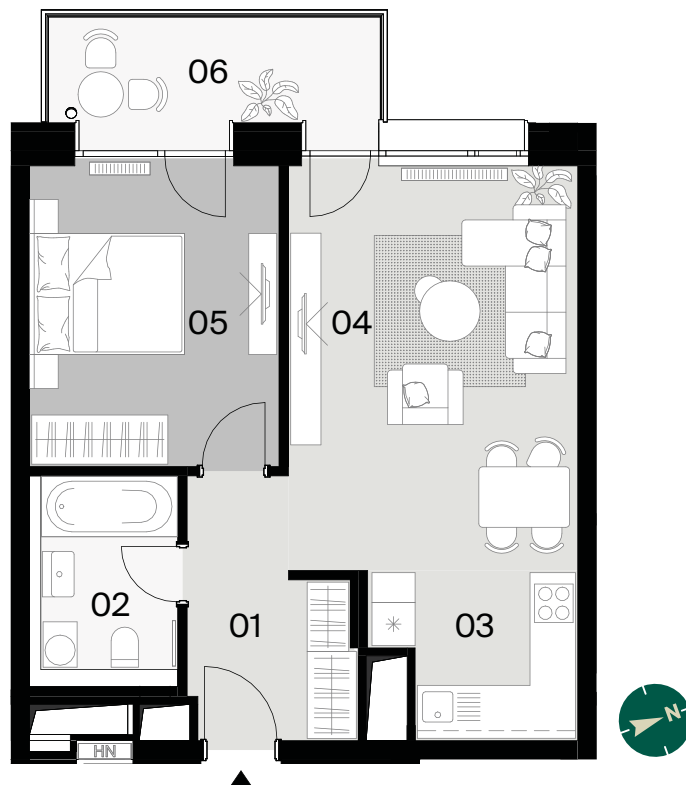

APARTMÁN
APARTMENT

BLOK
BLOCK

POSCHODIE
FLOOR

IZBY
ROOMS

INTERIÉR
INTERIOR

EXTERIÉR
EXTERIOR

D05.03

D

05

2

50,99 m²

6,15 m²

M 1:100

01	Predsieň/Entrance hall	6,47 m ²
02	Kúpeľňa/Bathroom	5,46 m ²
03	Kuchyňa/Kitchen	5,48 m ²
04	Obývacia izba/Living room	20,46 m ²
05	Izba/Bedroom	13,12 m ²
06	Balkón/Balcony	6,15 m ²