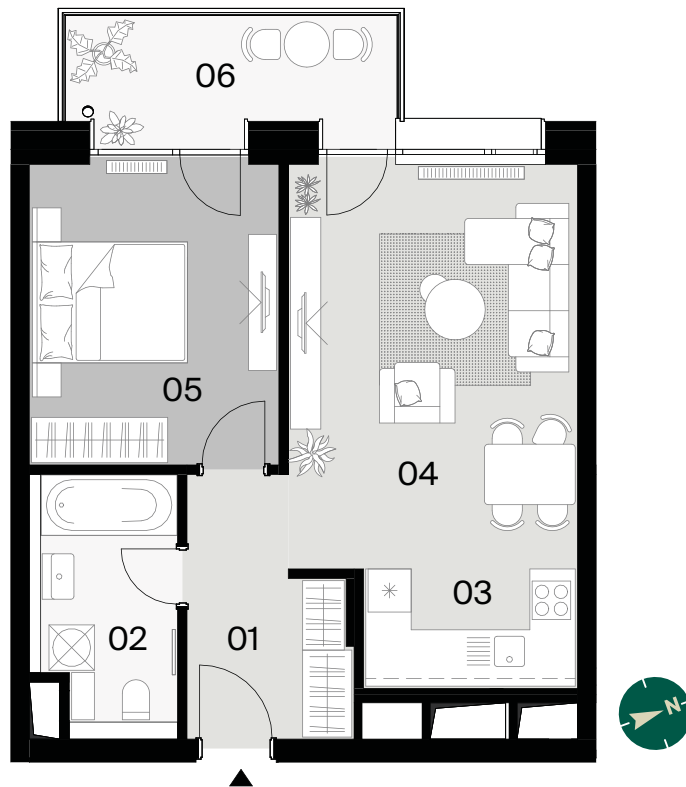

APARTMÁN
APARTMENT

BLOK
BLOCK

POSCHODIE
FLOOR

IZBY
ROOMS

INTERIÉR
INTERIOR

EXTERIÉR
EXTERIOR

D05.04

D

05

2

50,88 m²

6,15 m²

M 1:100

01	Predsieň/Entrance hall	6,44 m ²
02	Kúpeľňa/Bathroom	6,39 m ²
03	Kuchyňa/Kitchen	4,47 m ²
04	Obývacia izba/Living room	20,46 m ²
05	Izba/Bedroom	13,12 m ²
06	Balkón/Balcony	6,15 m ²