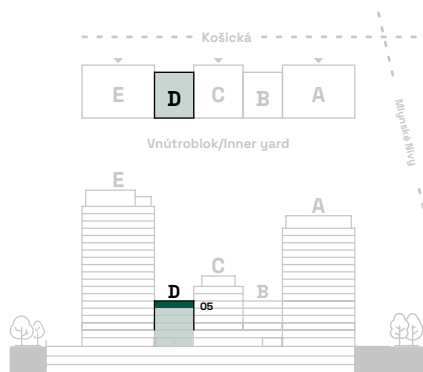

APARTMÁN
APARTMENT

BLOK
BLOCK

POSCHODIE
FLOOR

IZBY
ROOMS

INTERIÉR
INTERIOR

EXTERIÉR
EXTERIOR

D05.04

D

05

2

50,88 m²

6,15 m²

M 1:100

01	Predsieň/Entrance hall	6,44 m ²
02	Kúpeľňa/Bathroom	6,39 m ²
03	Kuchyňa/Kitchen	4,47 m ²
04	Obývacia izba/Living room	20,46 m ²
05	Izba/Bedroom	13,12 m ²
06	Balkón/Balcony	6,15 m ²