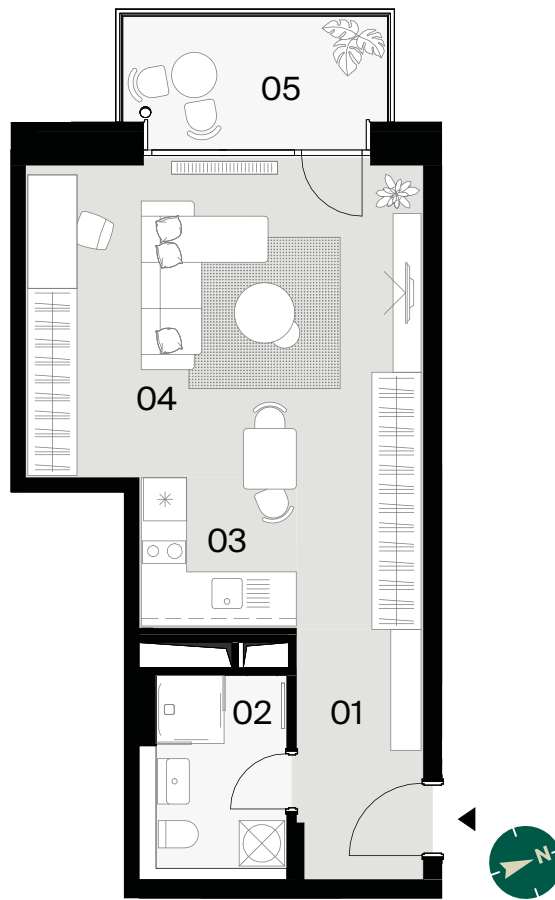

APARTMÁN
APARTMENT

BLOK
BLOCK

POSCHODIE
FLOOR

IZBY
ROOMS

INTERIÉR
INTERIOR

EXTERIÉR
EXTERIOR

D05.05

D

05

1

39,99 m²

4,84 m²

M 1:100

01	Predsieň/Entrance hall	5,48 m ²
02	Kúpeľňa/Bathroom	5,07 m ²
03	Kuchyňa/Kitchen	4,32 m ²
04	Obývacia izba/Living room	25,12 m ²
05	Balkón/Balcony	4,84 m ²