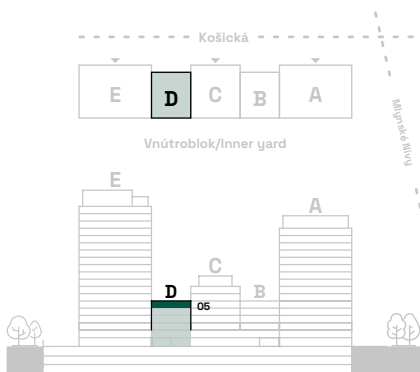

APARTMÁN
APARTMENT

BLOK
BLOCK

POSCHODIE
FLOOR

IZBY
ROOMS

INTERIÉR
INTERIOR

EXTERIÉR
EXTERIOR

D05.05

D

05

1

39,99 m²

4,84 m²

M 1:100

01	Predsieň/Entrance hall	5,48 m ²
02	Kúpeľňa/Bathroom	5,07 m ²
03	Kuchyňa/Kitchen	4,32 m ²
04	Obývacia izba/Living room	25,12 m ²
05	Balkón/Balcony	4,84 m ²