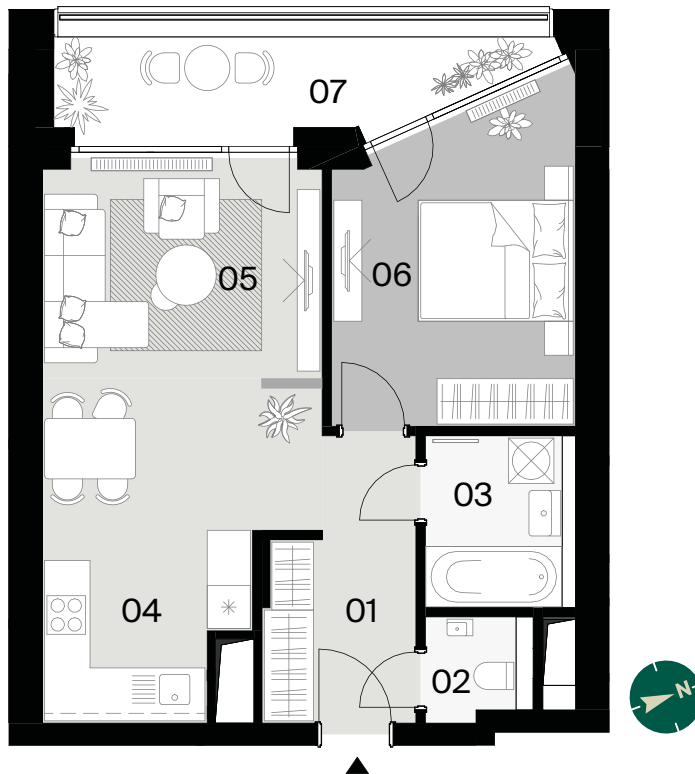

BYT
FLAT

BLOK
BLOCK

POSCHODIE
FLOOR

IZBY
ROOMS

INTERIÉR
INTERIOR

EXTERIÉR
EXTERIOR

A02.06

A

02

2

49,69 m²

6,62 m²

M 1:100

01	Predsieň/Entrance hall	6,55 m ²
02	WC/WC	1,87 m ²
03	Kúpeľňa/Bathroom	4,51 m ²
04	Kuchyňa/Kitchen	13,78 m ²
05	Obývacia izba/Living room	10,25 m ²
06	Izba/Bedroom	12,73 m ²
07	Loggia/Loggia	6,62 m ²