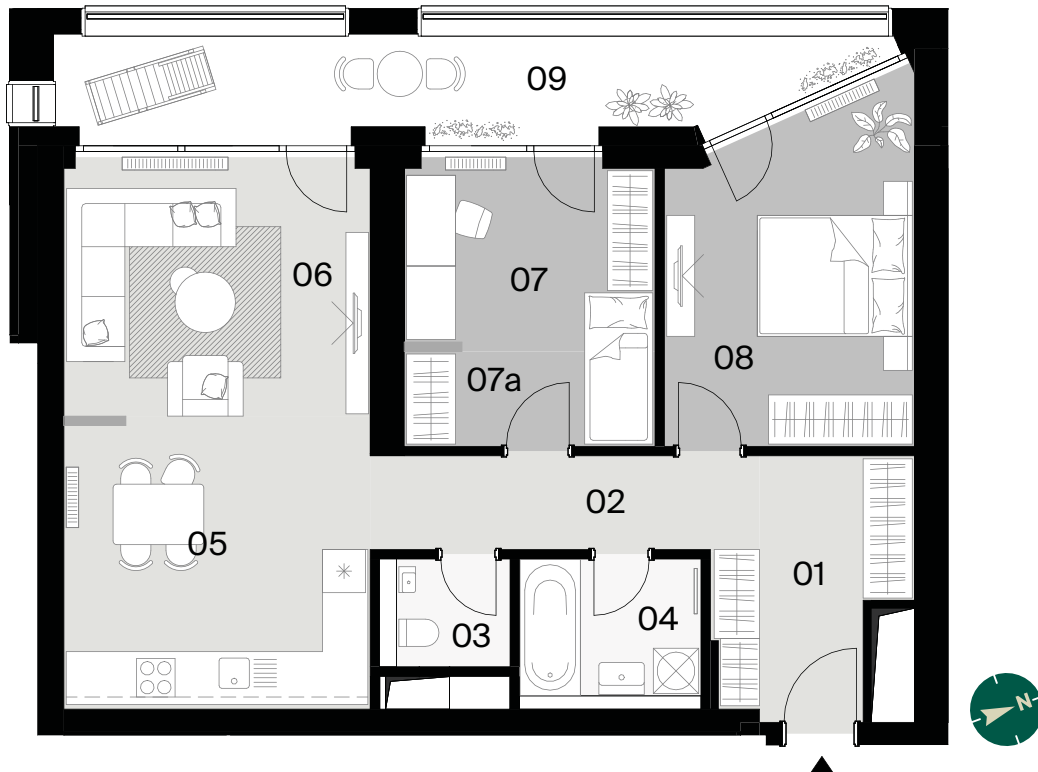

BYT  
FLAT

BLOK  
BLOCK

POSCHODIE  
FLOOR

IZBY  
ROOMS

INTERIÉR  
INTERIOR

EXTERIÉR  
EXTERIOR

**A02.08**

**A**

**02**

**3**

**76,07 m<sup>2</sup>**

**12,08 m<sup>2</sup>**

M 1:100

01	Predsieň/Entrance hall	7,39 m <sup>2</sup>
02	Chodba/Corridor	6,40 m <sup>2</sup>
03	WC/WC	2,46 m <sup>2</sup>
04	Kúpeľňa/Bathroom	4,76 m <sup>2</sup>
05	Kuchyňa/Kitchen	15,69 m <sup>2</sup>
06	Obývacia izba/Living room	13,26 m <sup>2</sup>
07	Izba/Bedroom	8,03 m <sup>2</sup>
07a	Šatník/Wardrobe	4,16 m <sup>2</sup>
08	Izba/Bedroom	13,92 m <sup>2</sup>
09	Balkón/Balcony	12,08 m <sup>2</sup>