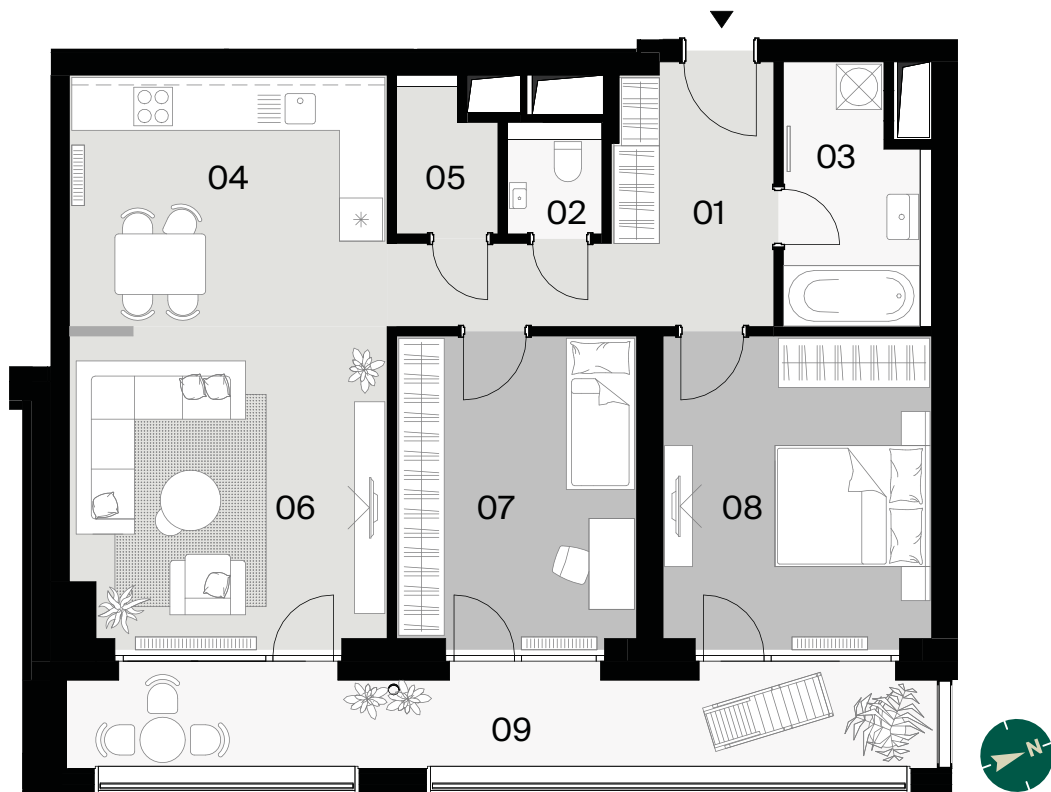

BYT  
FLAT

BLOK  
BLOCK

POSCHODIE  
FLOOR

IZBY  
ROOMS

INTERIÉR  
INTERIOR

EXTERIÉR  
EXTERIOR

**A03.01**

**A**

**03**

**3**

**78,96 m<sup>2</sup>**

**13,63 m<sup>2</sup>**

M 1:100

01	Predsieň/Entrance hall	10,58 m <sup>2</sup>
02	WC/WC	1,84 m <sup>2</sup>
03	Kúpeľňa/Bathroom	6,13 m <sup>2</sup>
04	Kuchyňa/Kitchen	13,97 m <sup>2</sup>
05	Komora/Storage room	2,48 m <sup>2</sup>
06	Obývacia izba/Living room	17,06 m <sup>2</sup>
07	Izba/Bedroom	12,70 m <sup>2</sup>
08	Izba/Bedroom	14,20 m <sup>2</sup>
09	Balkón/Balcony	13,63 m <sup>2</sup>