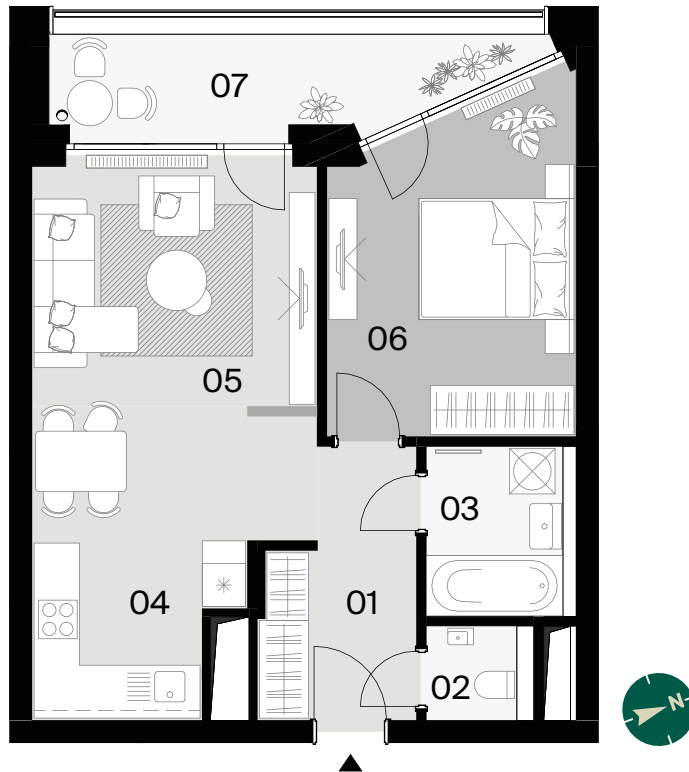

BYT
FLAT

BLOK
BLOCK

POSCHODIE
FLOOR

IZBY
ROOMS

INTERIÉR
INTERIOR

EXTERIÉR
EXTERIOR

A03.07

A

03

2

50,96 m²

6,56 m²

M 1:100

01	Predsieň/Entrance hall	6,46 m ²
02	WC/WC	1,78 m ²
03	Kúpeľňa/Bathroom	4,47 m ²
04	Kuchyňa/Kitchen	12,60 m ²
05	Obývacia izba/Living room	11,99 m ²
06	Izba/Bedroom	13,66 m ²
07	Loggia/Loggia	6,56 m ²