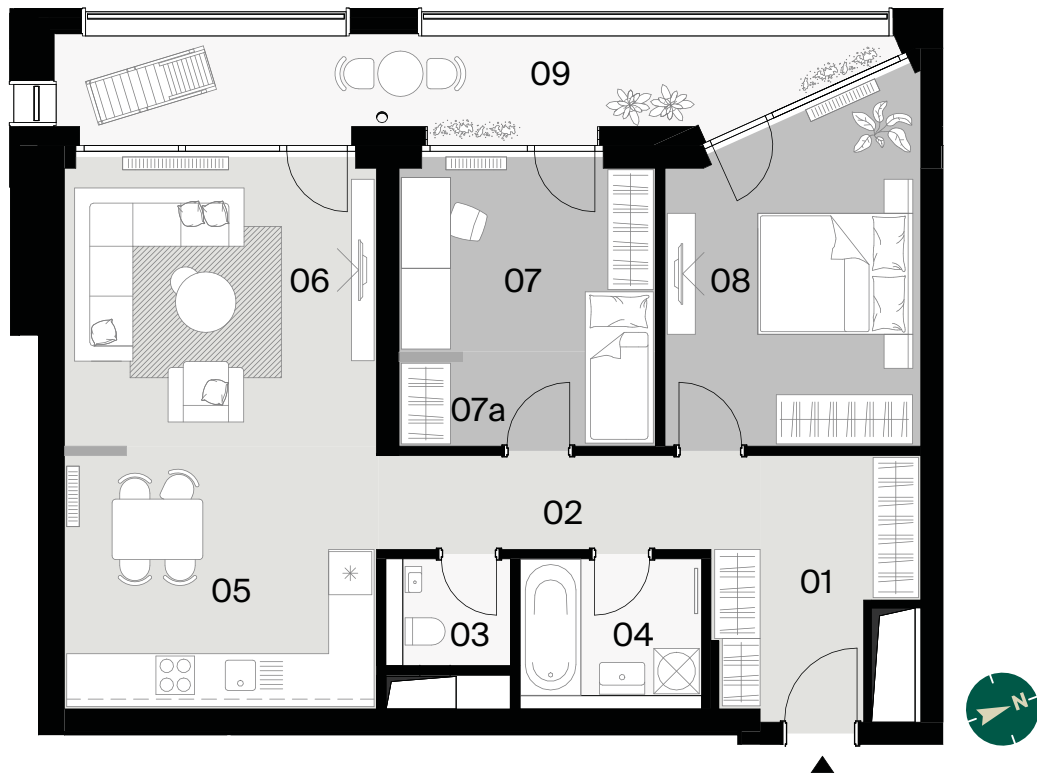

BYT
FLAT

BLOK
BLOCK

POSCHODIE
FLOOR

IZBY
ROOMS

INTERIÉR
INTERIOR

EXTERIÉR
EXTERIOR

A03.08

A

03

3

77,19 m²

12,08 m²

0 1 4 m

M 1:100

01	Predsieň/Entrance hall	7,55 m ²
02	Chodba/Corridor	6,26 m ²
02	WC/WC	2,33 m ²
03	Kúpeľňa/Bathroom	4,76 m ²
04	Kuchyňa/Kitchen	14,37 m ²
06	Obývacia izba/Living room	15,16 m ²
07	Izba/Bedroom	8,21 m ²
07a	Šatník/Wardrobe	4,26 m ²
08	Izba/Bedroom	14,29 m ²
09	Balkón/Balcony	12,08 m ²