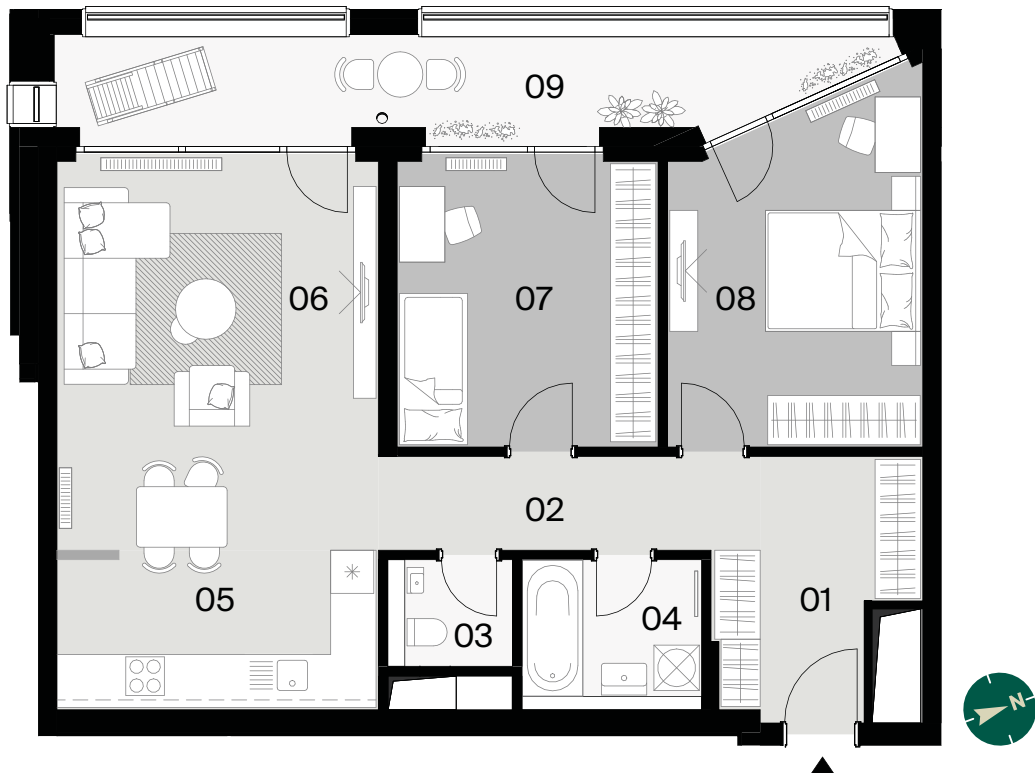

BYT  
FLAT

BLOK  
BLOCK

POSCHODIE  
FLOOR

IZBY  
ROOMS

INTERIÉR  
INTERIOR

EXTERIÉR  
EXTERIOR

**A04.08**

**A**

**04**

**3**

**79,39 m<sup>2</sup>**

**12,10 m<sup>2</sup>**

0 1 4 m

M 1:100

01	Predsieň/Entrance hall	7,60 m <sup>2</sup>
02	Chodba/Corridor	6,26 m <sup>2</sup>
02	WC/WC	2,33 m <sup>2</sup>
03	Kúpeľňa/Bathroom	4,71 m <sup>2</sup>
04	Kuchyňa/Kitchen	8,97 m <sup>2</sup>
06	Obývacia izba/Living room	21,84 m <sup>2</sup>
07	Izba/Bedroom	13,02 m <sup>2</sup>
08	Izba/Bedroom	14,66 m <sup>2</sup>
09	Balkón/Balcony	12,10 m <sup>2</sup>