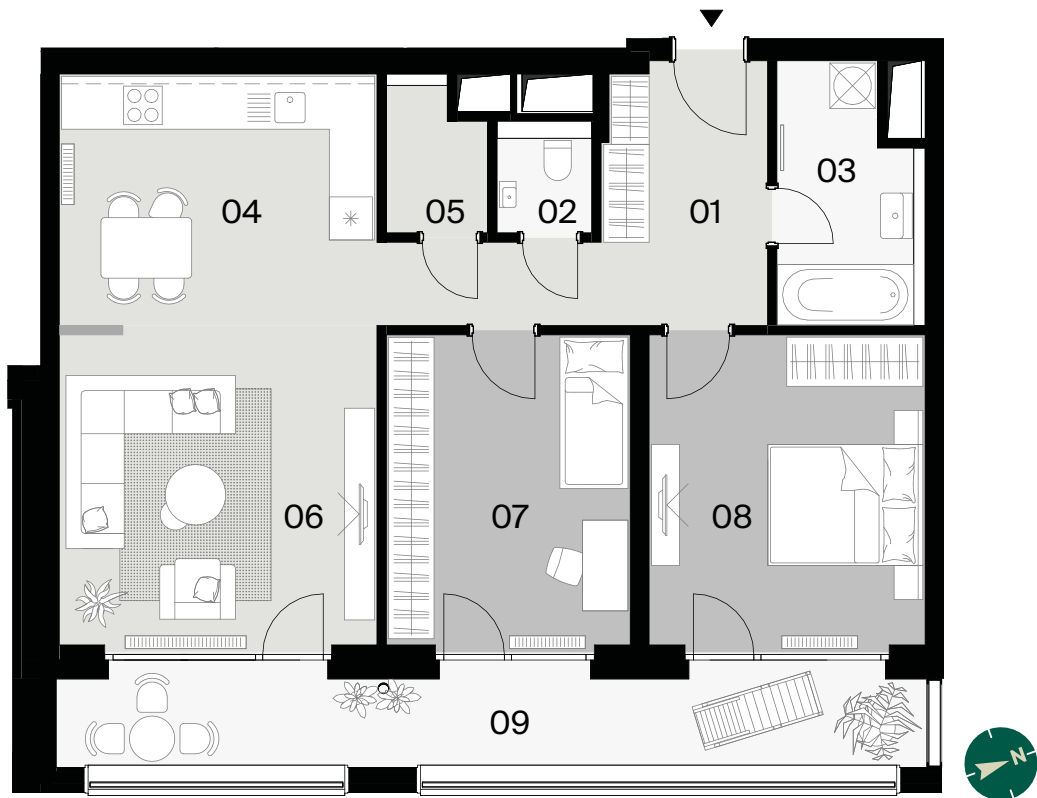

BYT
FLAT

BLOK
BLOCK

POSCHODIE
FLOOR

IZBY
ROOMS

INTERIÉR
INTERIOR

EXTERIÉR
EXTERIOR

A05.01

A

05

3

81,12 m²

13,63 m²

M 1:100

01	Predsieň/Entrance hall	10,76 m ²
02	WC/WC	1,84 m ²
03	Kúpeľňa/Bathroom	6,13 m ²
04	Kuchyňa/Kitchen	13,97 m ²
05	Komora/Storage room	2,48 m ²
06	Obývacia izba/Living room	17,75 m ²
07	Izba/Bedroom	13,22 m ²
08	Izba/Bedroom	14,97 m ²
09	Balkón/Balcony	13,63 m ²