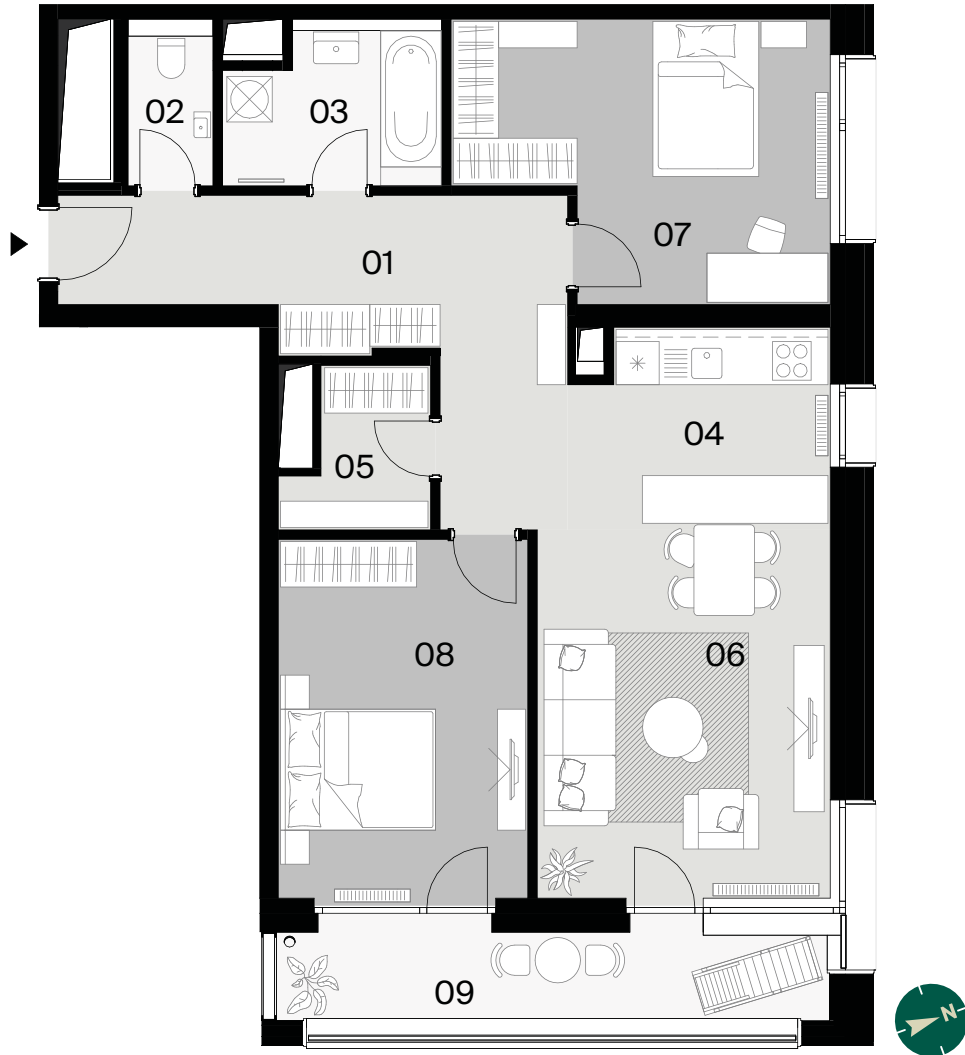

BYT
FLAT

BLOK
BLOCK

POSCHODIE
FLOOR

IZBY
ROOMS

INTERIÉR
INTERIOR

EXTERIÉR
EXTERIOR

A05.04

A

05

3

87,60 m²

8,67 m²

0 1 4 m

M 1:100

01	Predsieň/Entrance hall	16,13 m ²
02	WC/WC	2,47 m ²
03	Kúpeľňa/Bathroom	5,76 m ²
04	Kuchyňa/Kitchen	8,84 m ²
05	Šatník/Wardrobe	3,56 m ²
06	Obývacia izba/Living room	18,87 m ²
07	Izba/Bedroom	16,31 m ²
08	Izba/Bedroom	15,66 m ²
09	Balkón/Balcony	8,67 m ²