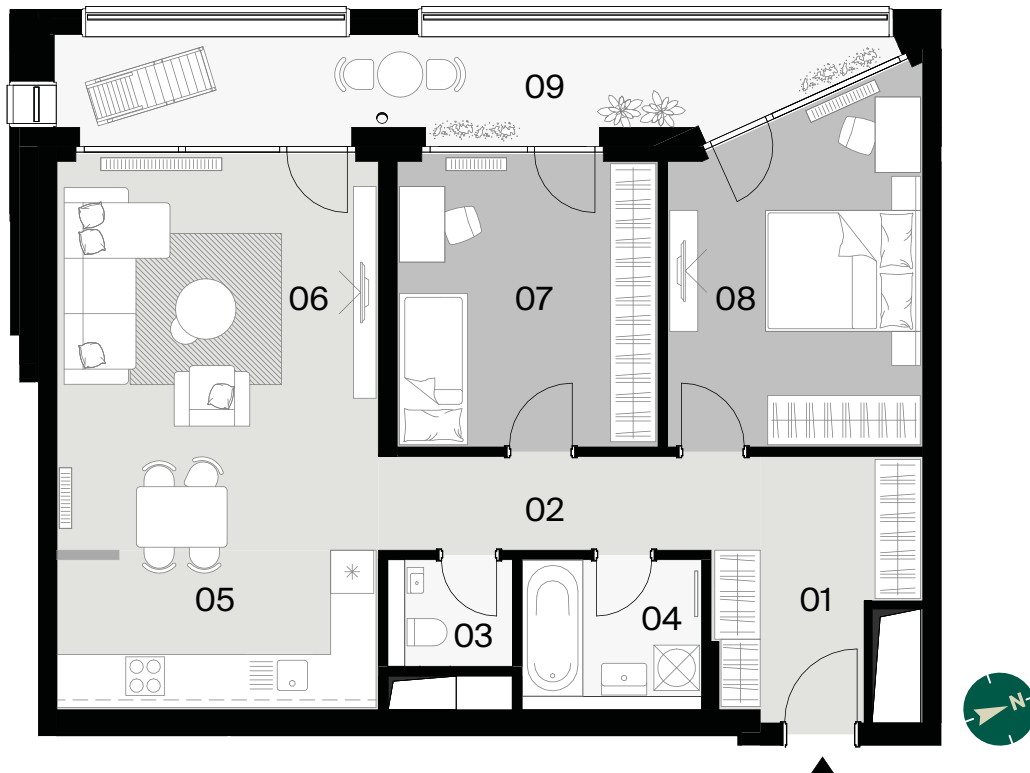

BYT  
FLAT

BLOK  
BLOCK

POSCHODIE  
FLOOR

IZBY  
ROOMS

INTERIÉR  
INTERIOR

EXTERIÉR  
EXTERIOR

**A05.08**

**A**

**05**

**3**

**79,39 m<sup>2</sup>**

**12,10 m<sup>2</sup>**

0 1 4 m

M 1:100

01	Predsieň/Entrance hall	7,60 m <sup>2</sup>
02	Chodba/Corridor	6,26 m <sup>2</sup>
02	WC/WC	2,33 m <sup>2</sup>
03	Kúpeľňa/Bathroom	4,71 m <sup>2</sup>
04	Kuchyňa/Kitchen	8,97 m <sup>2</sup>
06	Obývacia izba/Living room	21,84 m <sup>2</sup>
07	Izba/Bedroom	13,02 m <sup>2</sup>
08	Izba/Bedroom	14,66 m <sup>2</sup>
09	Balkón/Balcony	12,10 m <sup>2</sup>