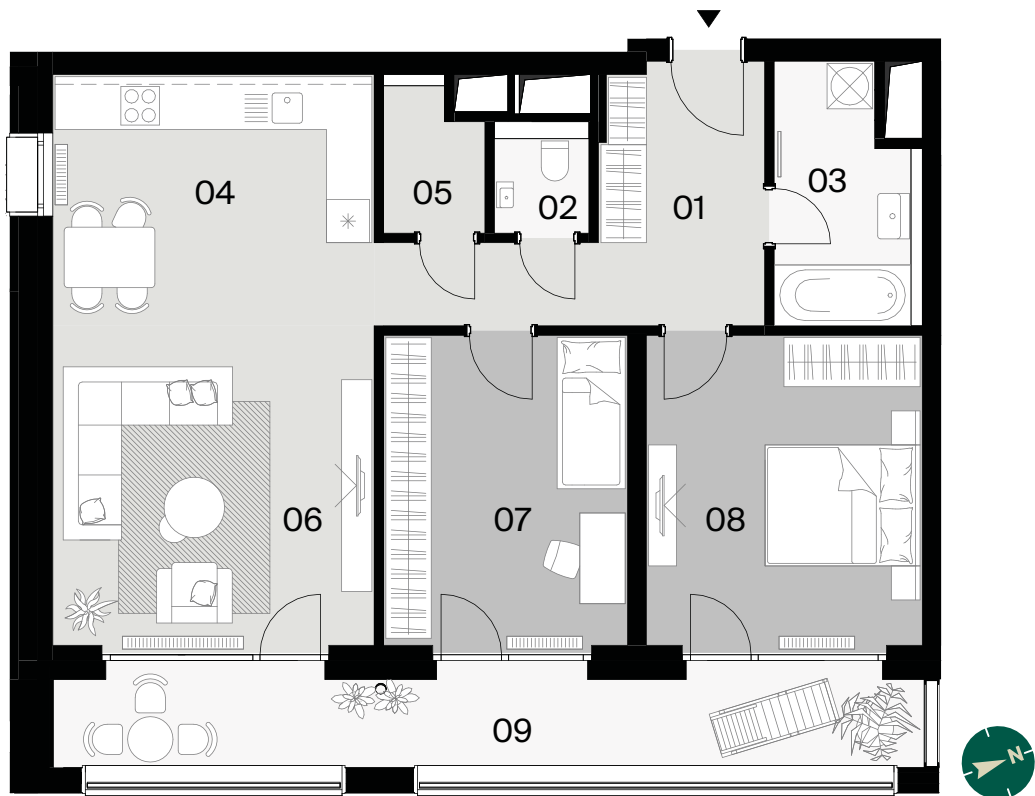

BYT
FLAT

BLOK
BLOCK

POSCHODIE
FLOOR

IZBY
ROOMS

INTERIÉR
INTERIOR

EXTERIÉR
EXTERIOR

A06.02

A

06

3

81,49 m²

13,63 m²

M 1:100

01	Predsieň/Entrance hall	10,76 m ²
02	WC/WC	1,84 m ²
03	Kúpeľňa/Bathroom	6,13 m ²
04	Kuchyňa/Kitchen	14,13 m ²
05	Komora/Storage room	2,48 m ²
06	Obývacia izba/Living room	17,96 m ²
07	Izba/Bedroom	13,22 m ²
08	Izba/Bedroom	14,97 m ²
09	Balkón/Balcony	13,63 m ²